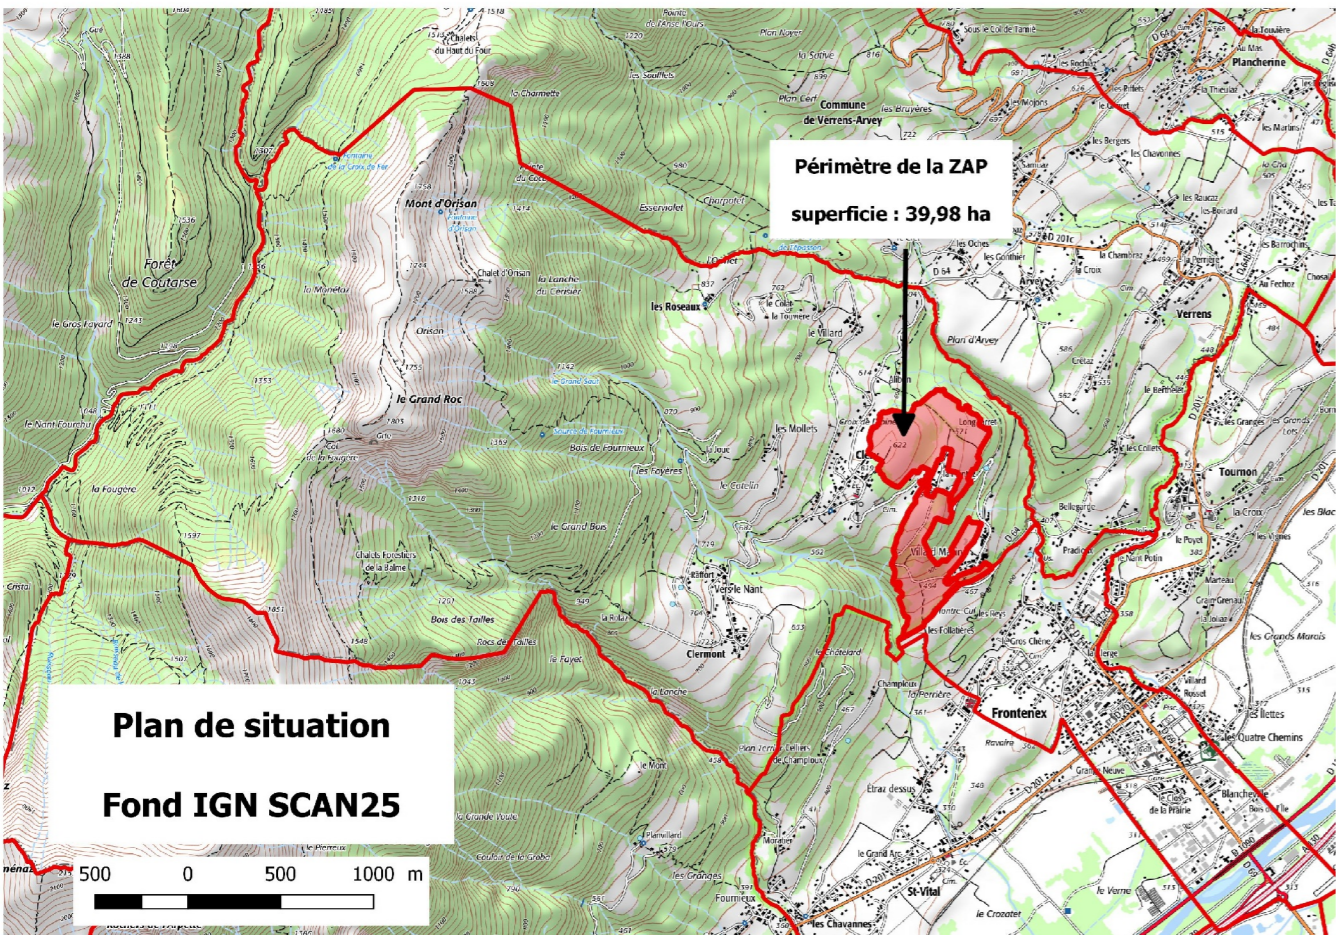

DEPARTEMENT DE LA SAVOIE
COMMUNE DE CLERY

ZONE AGRICOLE PROTEGEE

Plan de délimitation
annexé à l'arrêté
préfectoral
DDT/SPADR n°2019/159
en date du

Cachet préfectoral

Cartographie : DDT de la Savoie, janvier 2019
source donnée ZAP : chambre d'agriculture Savoie-Mont-Blanc 2018