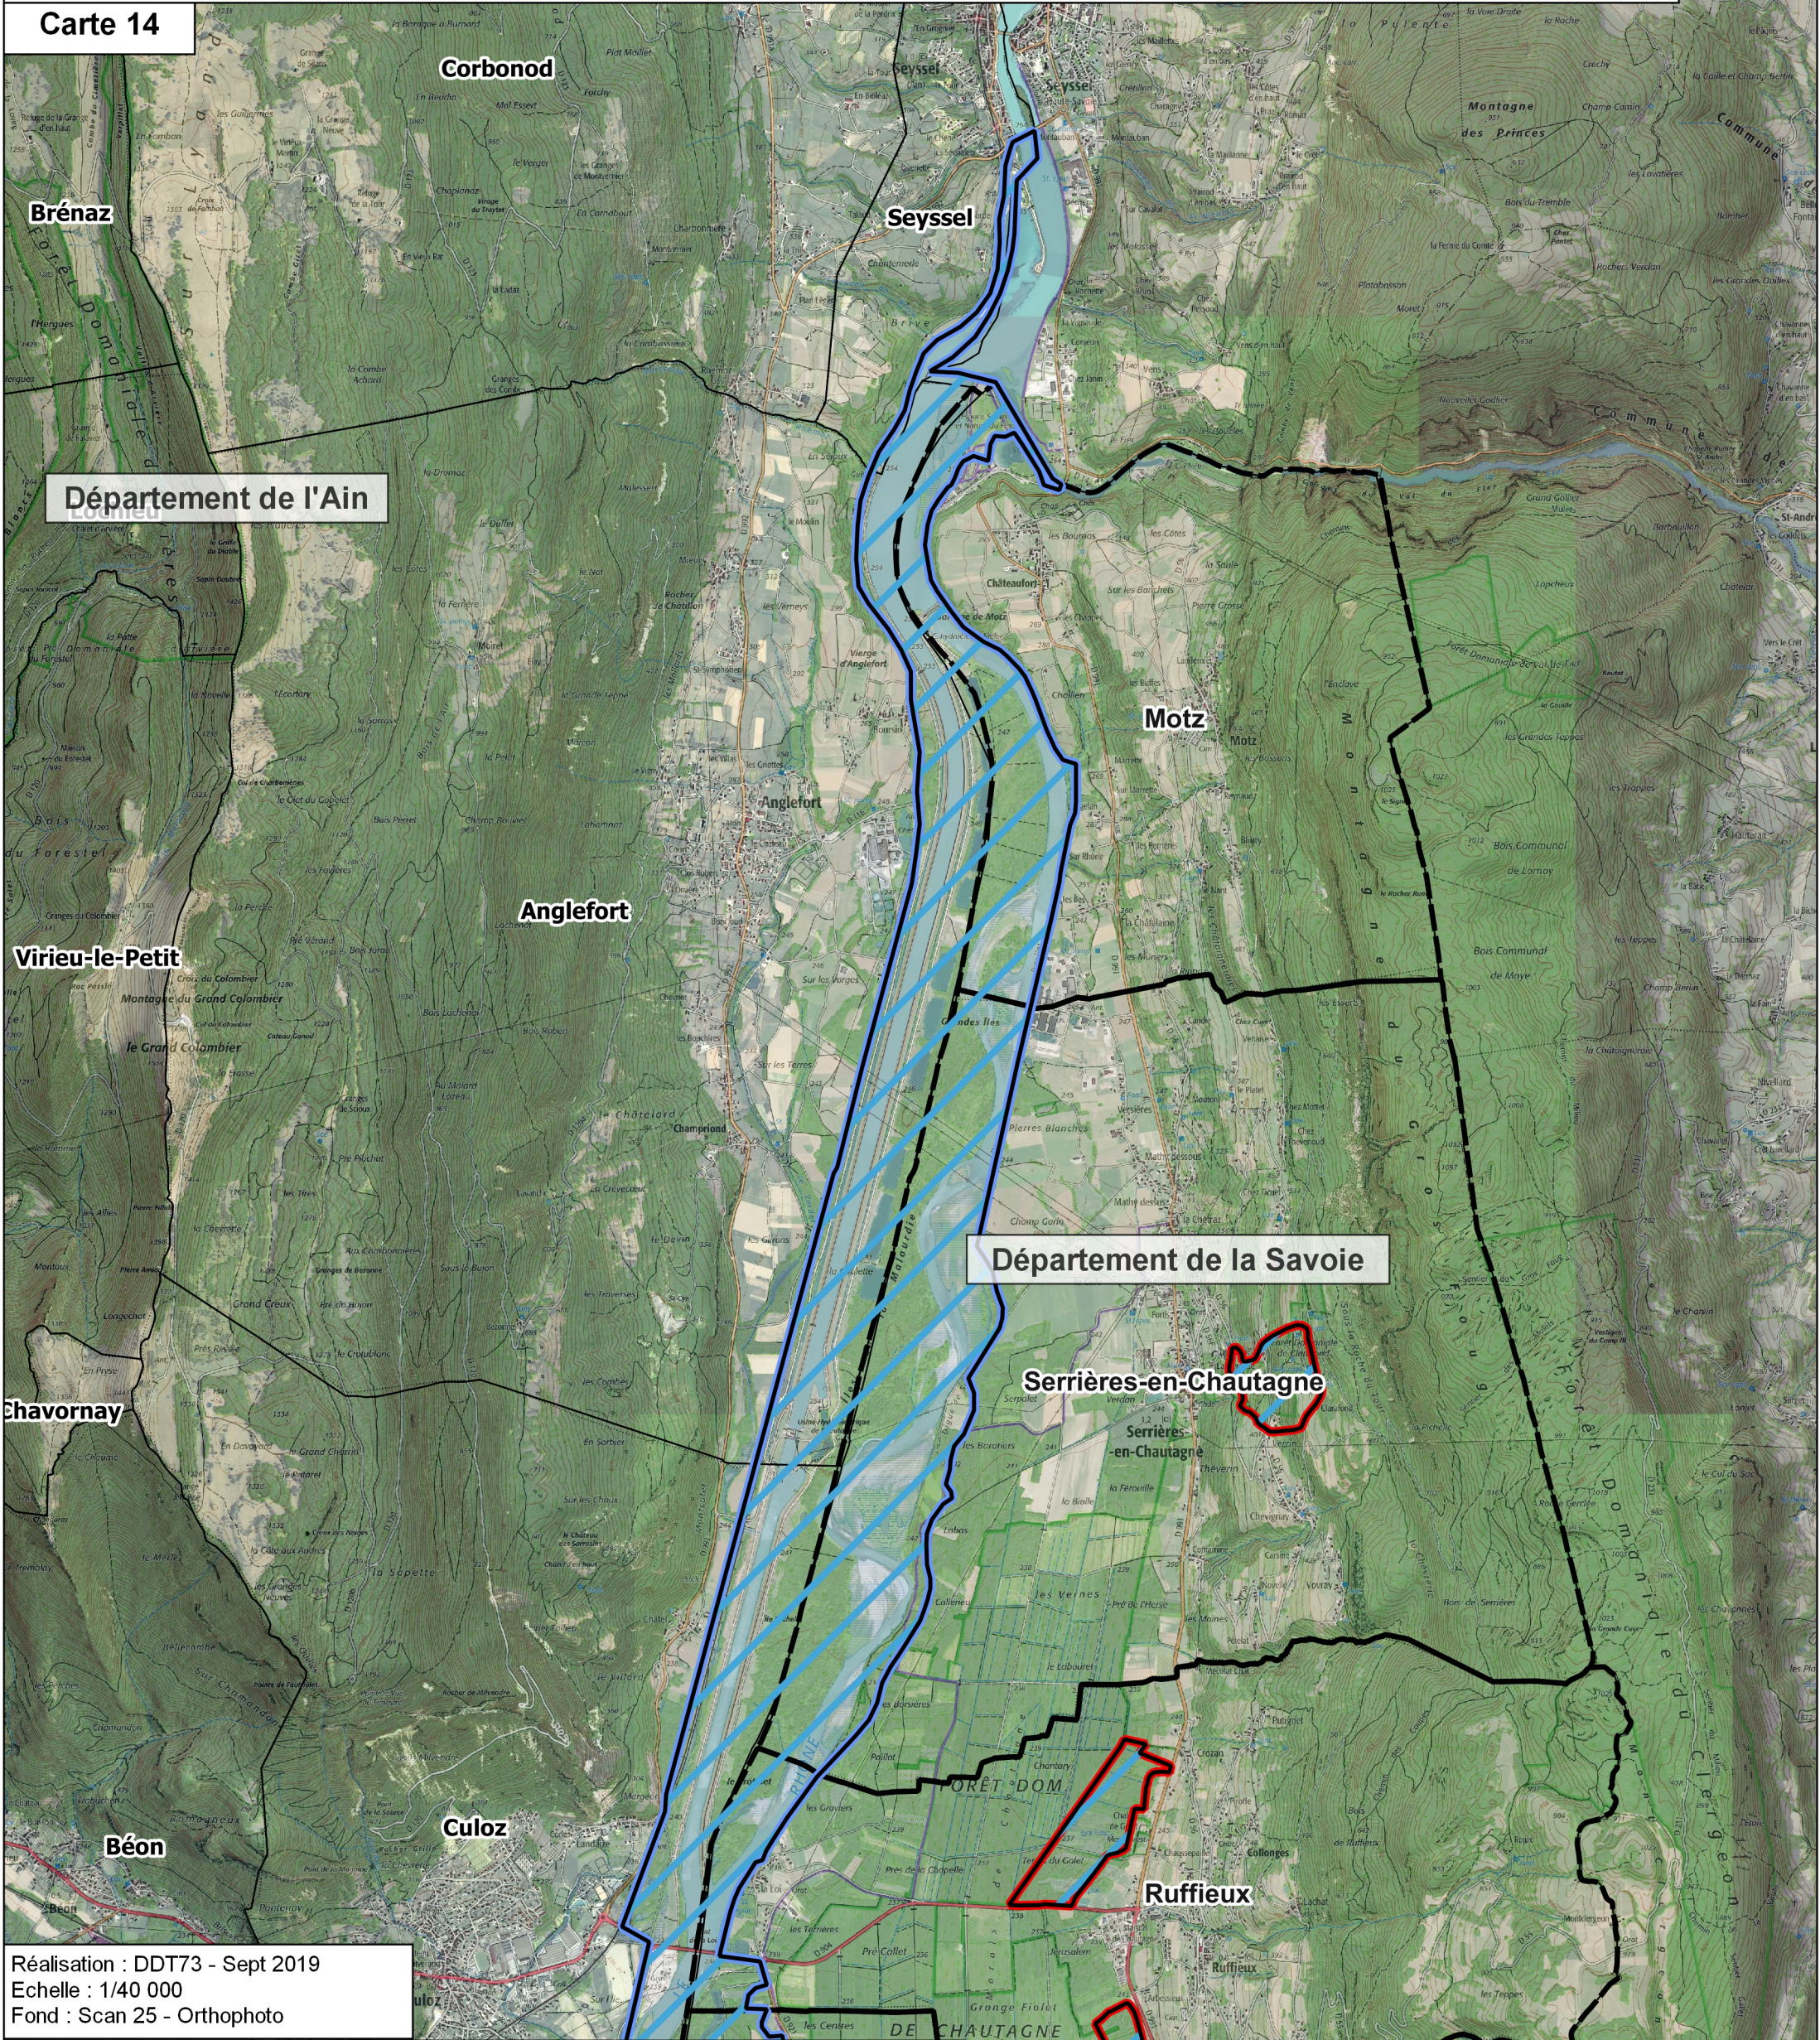

Modification de Zone Spéciale de Conservation et Zone de protection spéciale "Ensemble Lac du Bourget - Chautagne - Rhône", renommé "Forêts alluviales et lône du Haut Rhône" FR8201771 / FR8212004 & Création de site d'importance communautaire et de zone de protection spéciale

Lac du Bourget et marais de Chautagne FR8202010 / FR8212033

Périmètres de consultations

Carte 14

Réalisation : DDT73 - Sept 2019
Echelle : 1/40 000
Fond : Scan 25 - Orthophoto

Légende

-  Ancien périmètre du site FR8201771 / FR8212004
-  Forêts alluviales et Lones du Rhone FR8201771 / FR8212004
-  Lac du Bourget et marais de Chautagne FR8202010 / FR8212033
-  Limite des communes