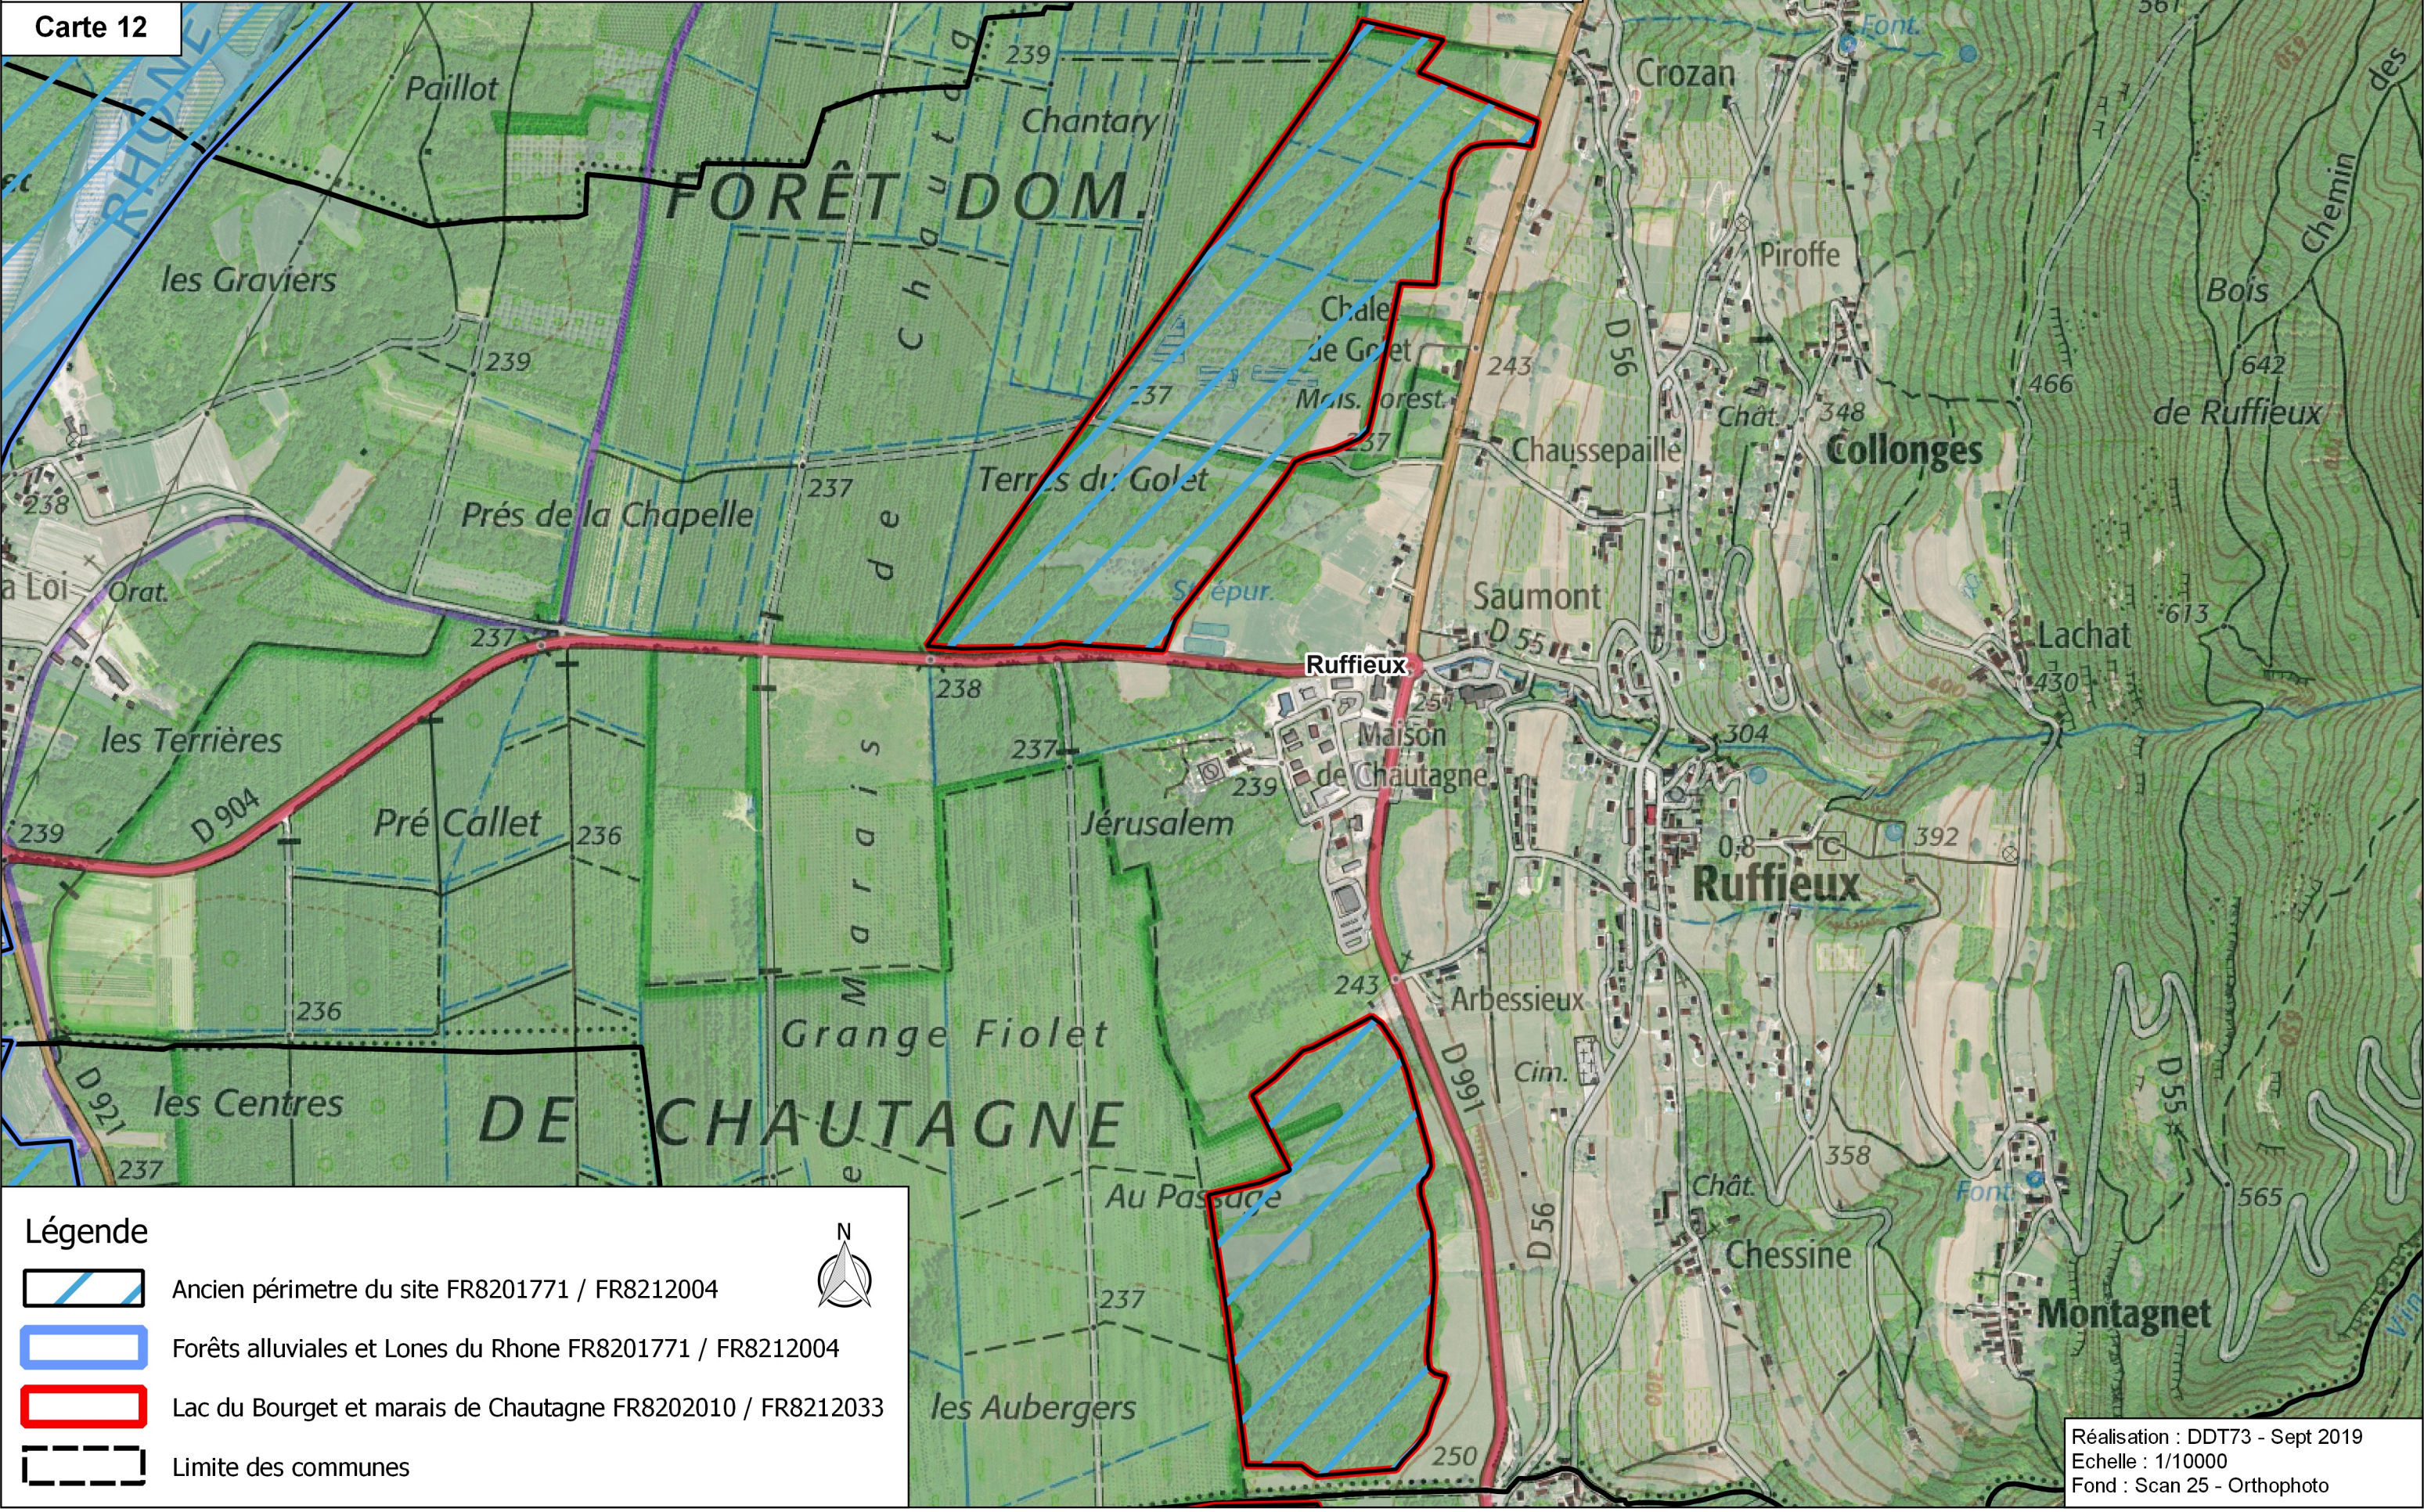

Modification de Zone Spéciale de Conservation et Zone de protection spéciale
"Ensemble Lac du Bourget - Chautagne - Rhône", renommé "Forêts alluviales et îlône du Haut Rhône" FR8201771 / FR8212004
& Création de site d'importance communautaire et de zone de protection spéciale
Lac du Bourget et marais de Chautagne FR8202010 / FR8212033
Périmètres de consultations

Carte 12

Légende

-  Ancien périmètre du site FR8201771 / FR8212004
-  Forêts alluviales et Lones du Rhone FR8201771 / FR8212004
-  Lac du Bourget et marais de Chautagne FR8202010 / FR8212033
-  Limite des communes