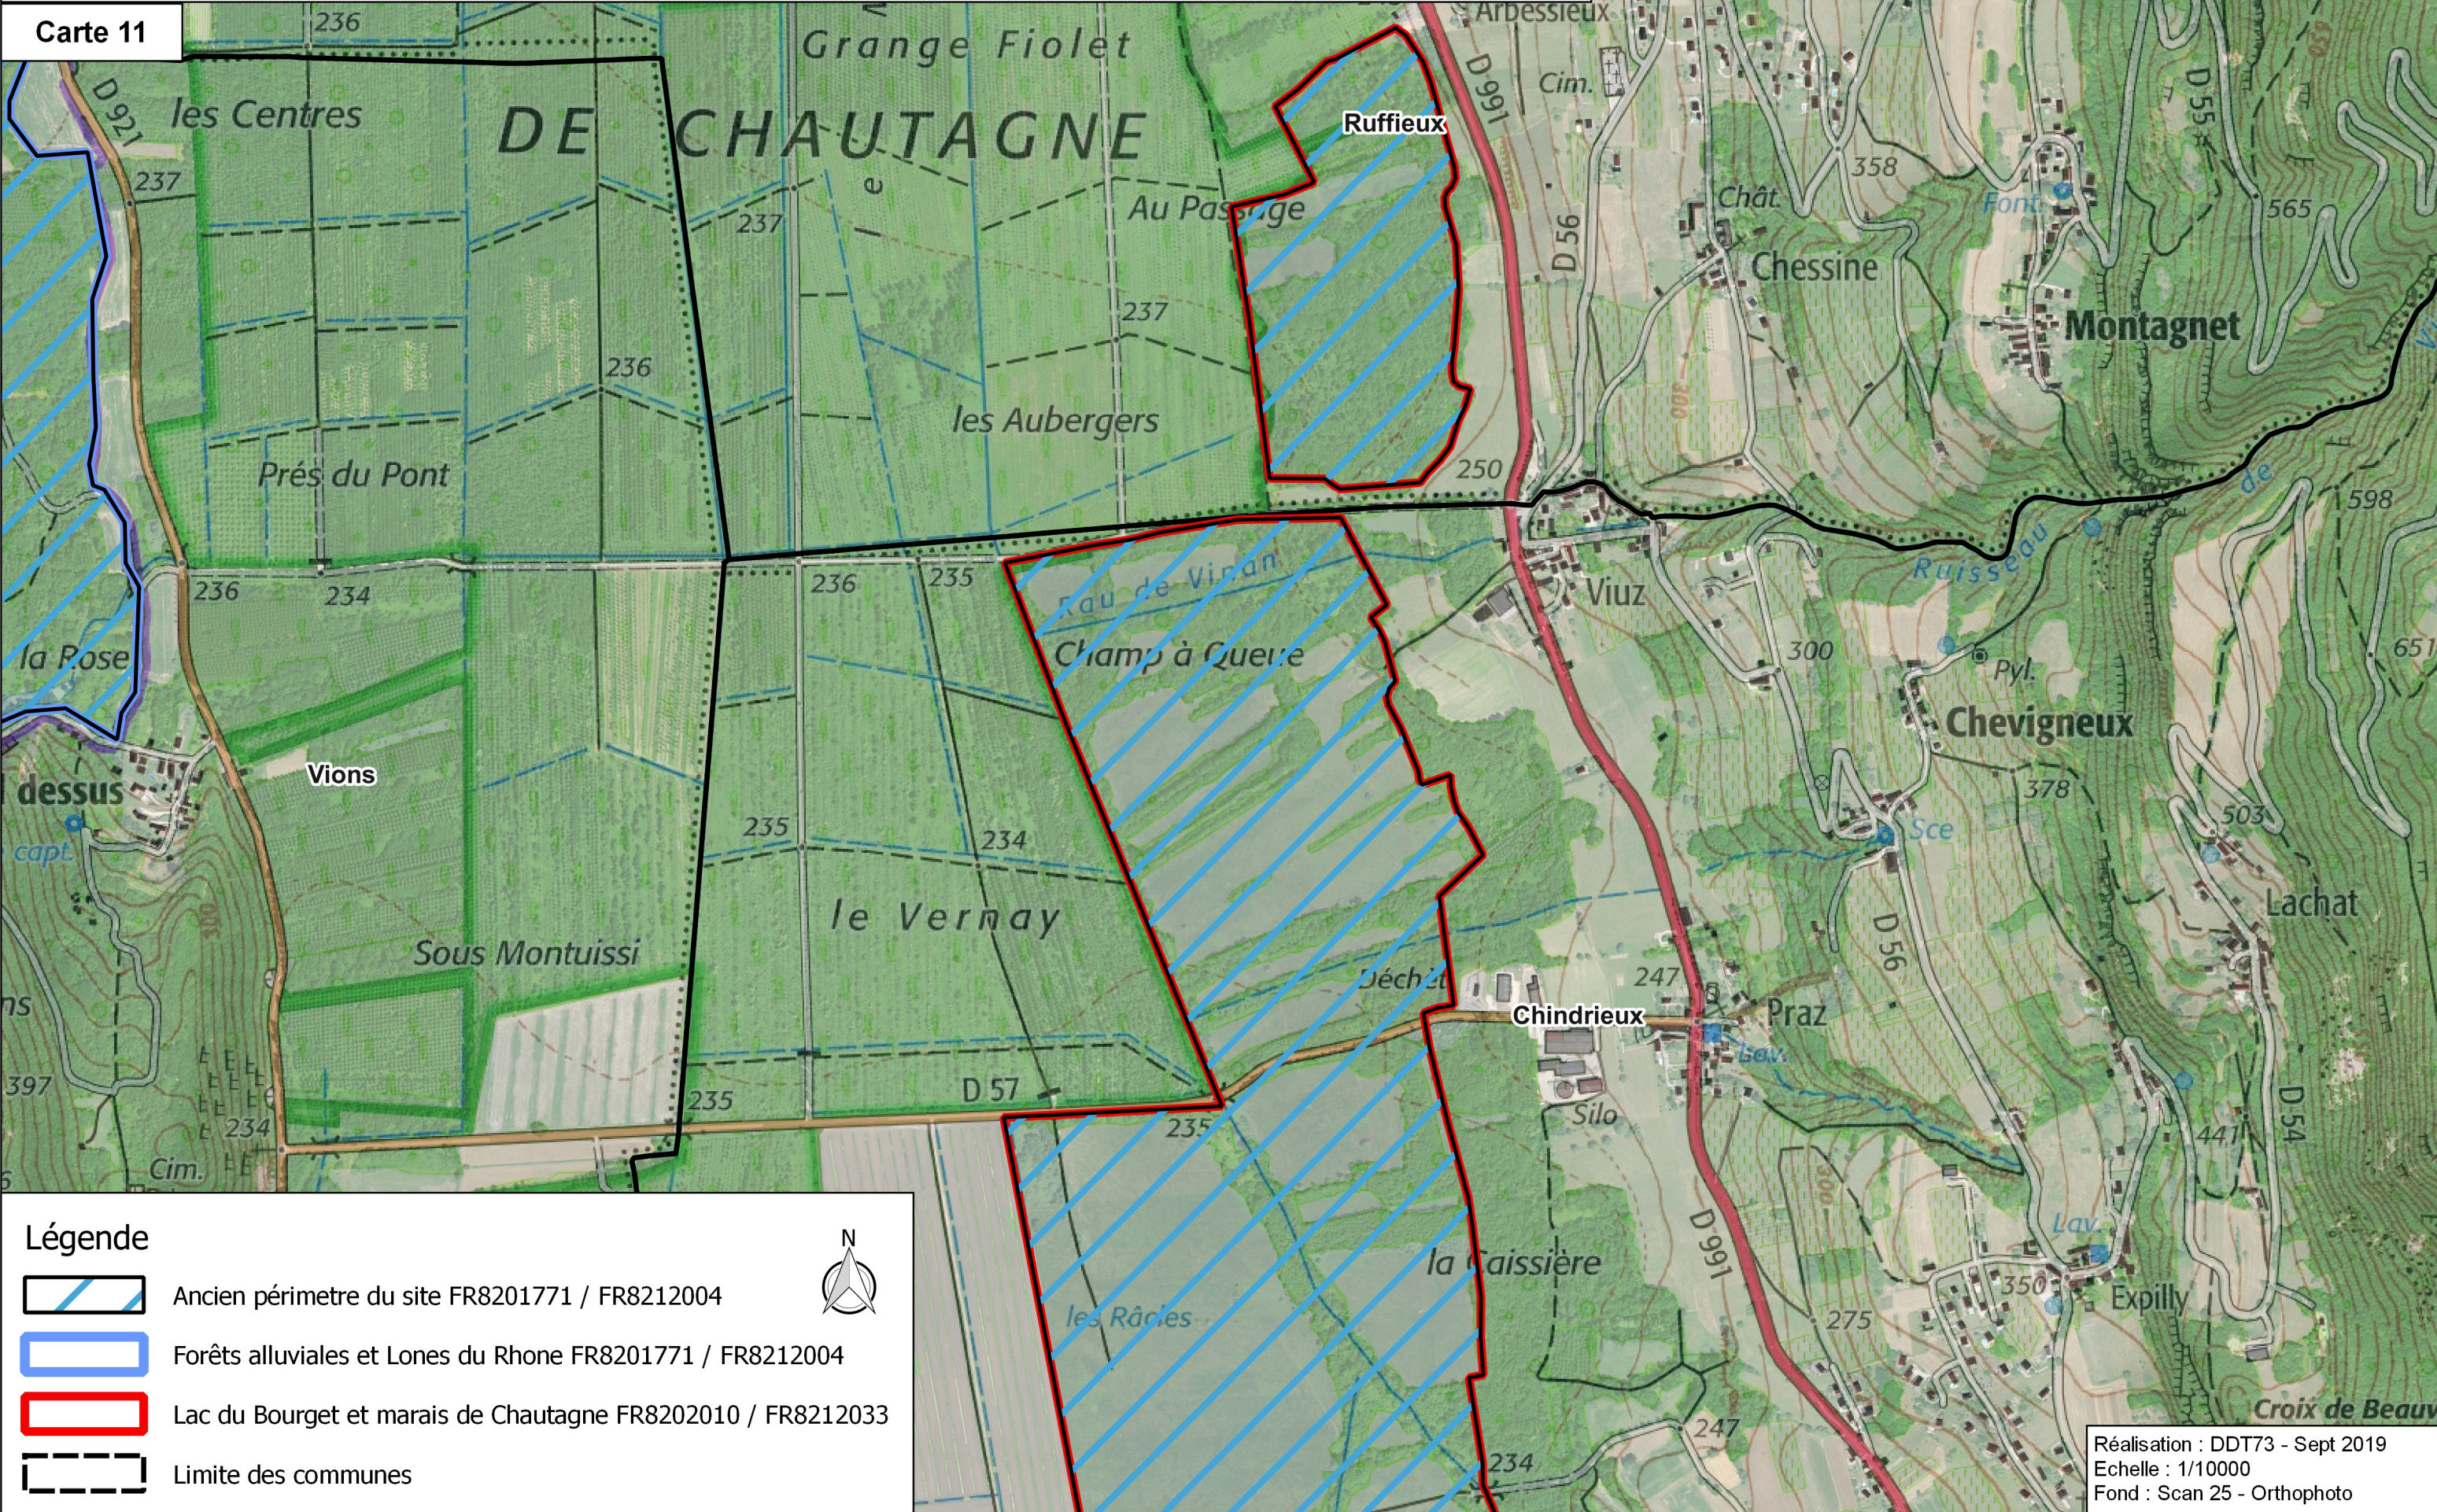

Modification de Zone Spéciale de Conservation et Zone de protection spéciale

"Ensemble Lac du Bourget - Chautagne - Rhône", renommé "Forêts alluviales et lône du Haut Rhône" FR8201771 / FR8212004

& Création de site d'importance communautaire et de zone de protection spéciale

Lac du Bourget et marais de Chautagne FR8202010 / FR8212033

Périmètres de consultations

Carte 11

Légende

- Ancien périmètre du site FR8201771 / FR8212004
- Forêts alluviales et Lones du Rhone FR8201771 / FR8212004
- Lac du Bourget et marais de Chautagne FR8202010 / FR8212033
- Limite des communes