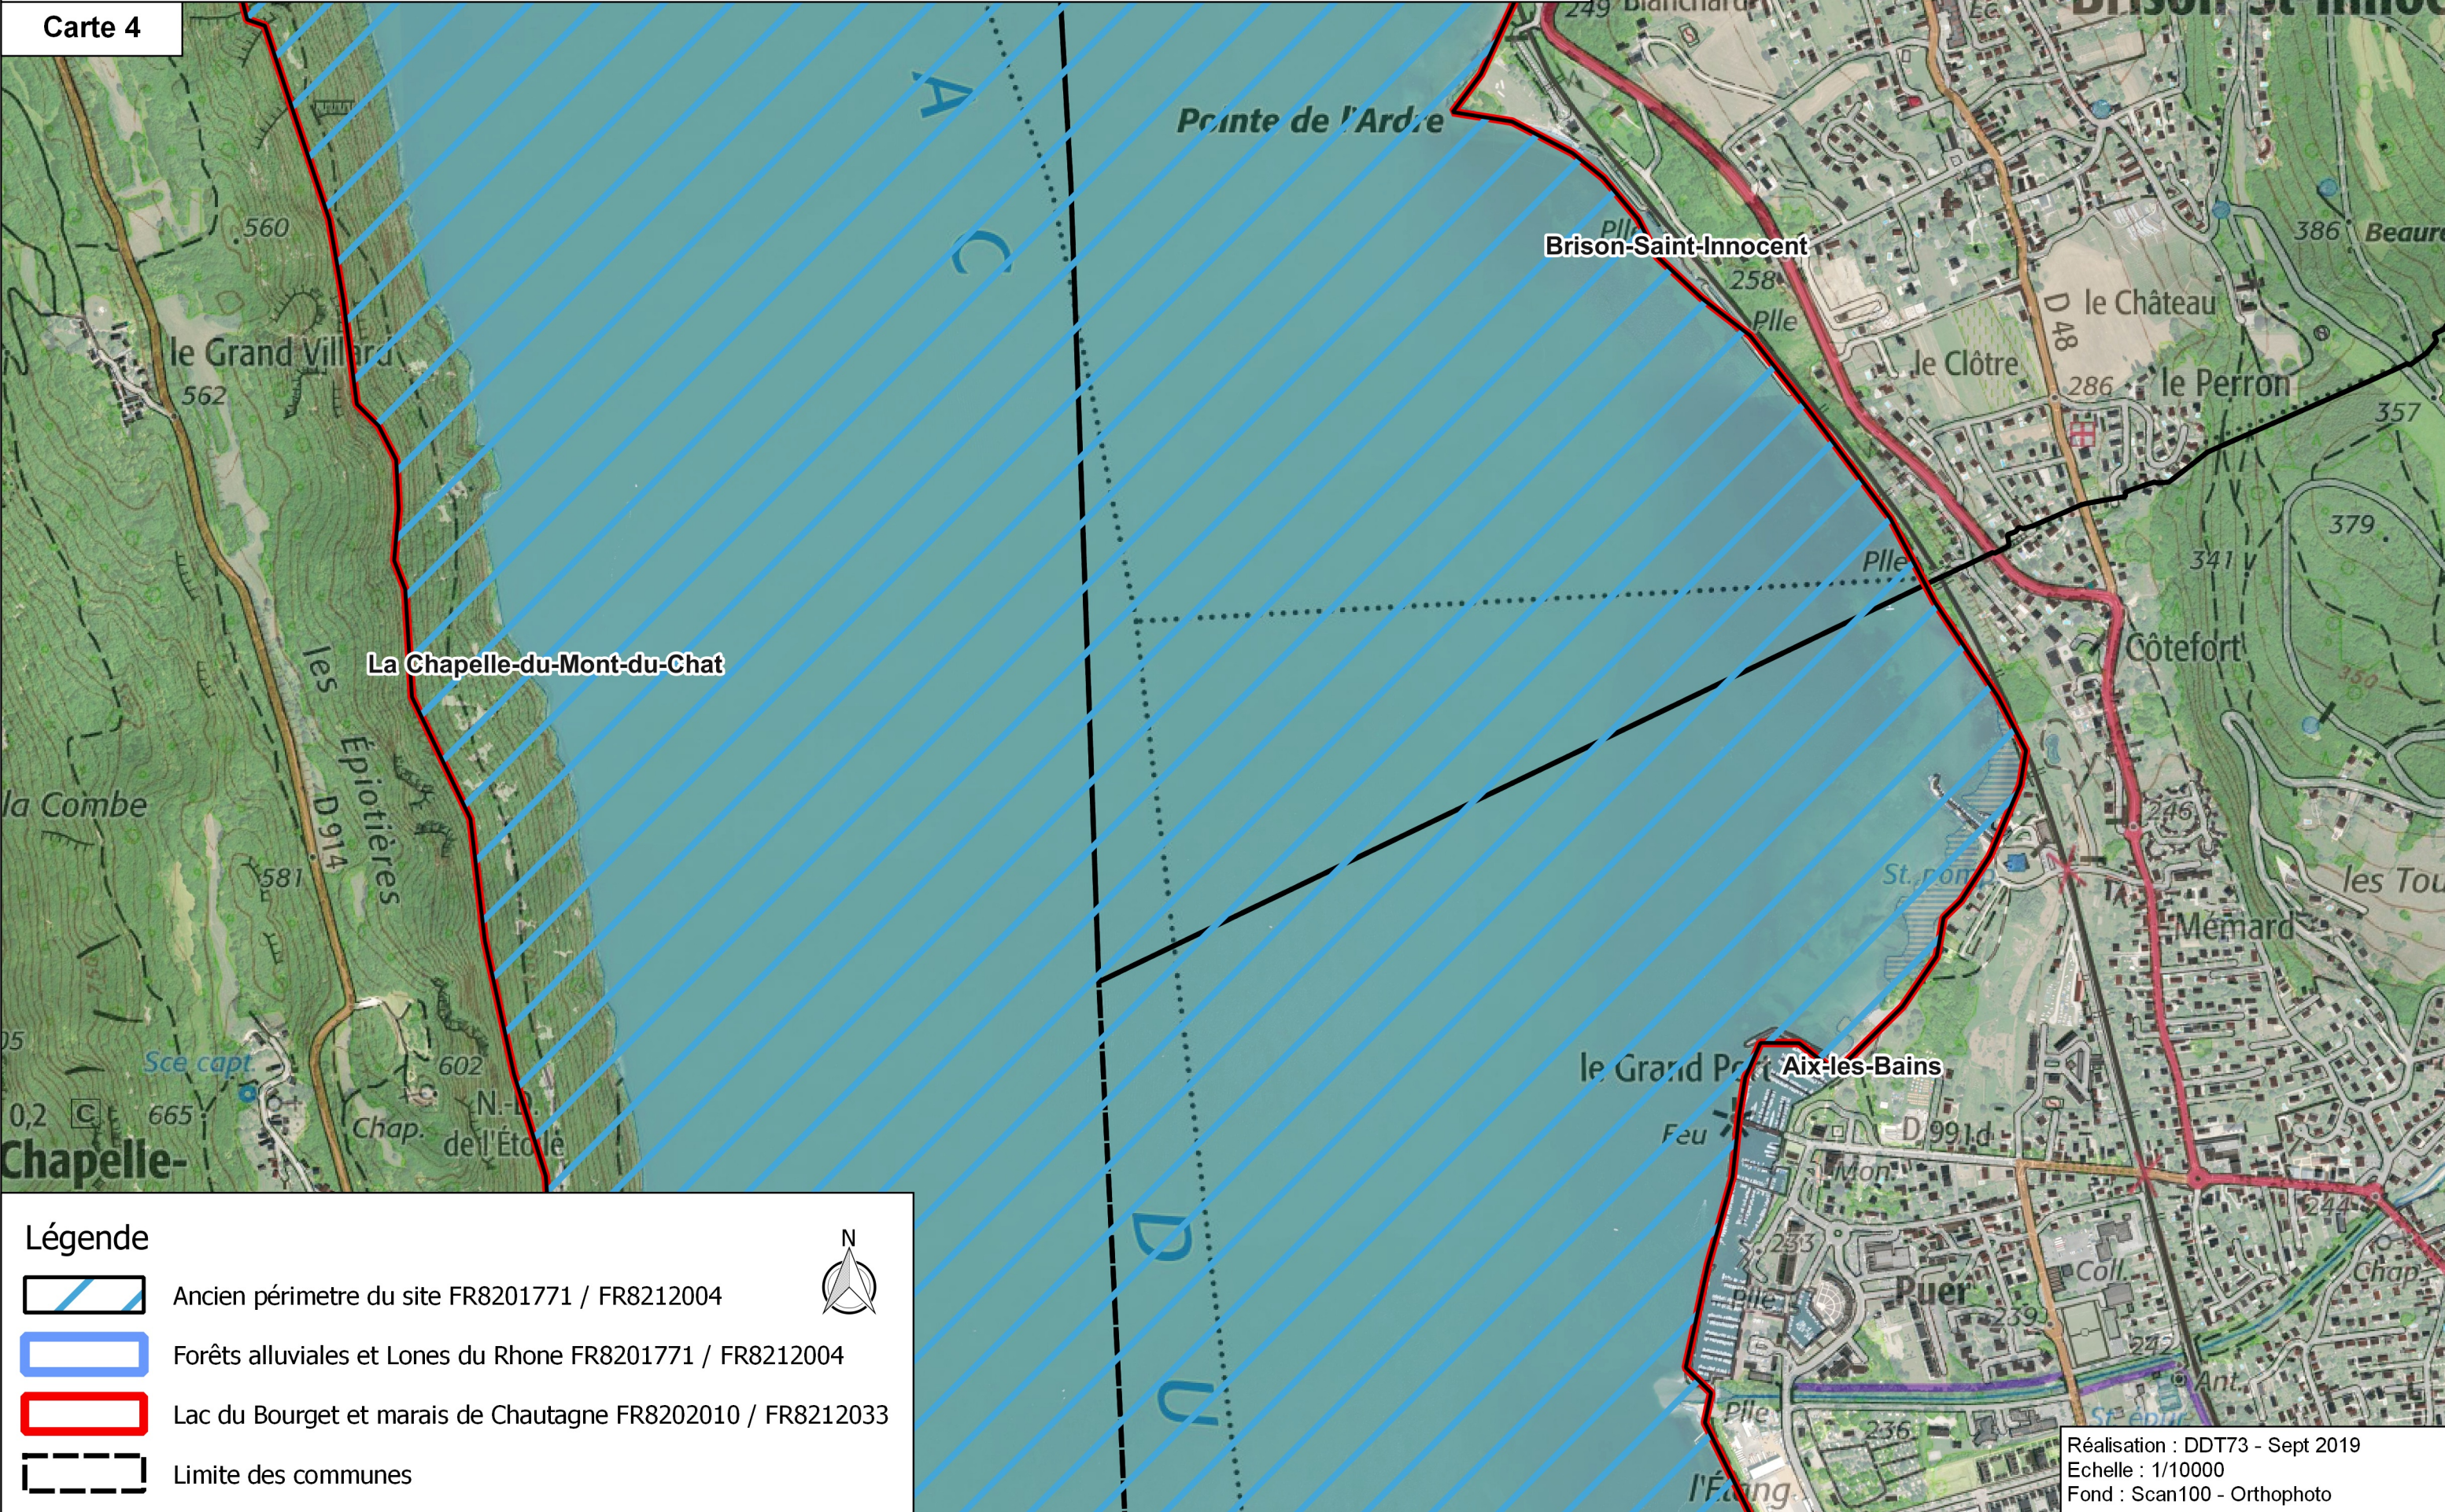

# Modification de Zone Spéciale de Conservation et Zone de protection spéciale

"Ensemble Lac du Bourget - Chautagne - Rhône", renommé "Forêts alluviales et îlône du Haut Rhône" FR8201771 / FR8212004

## & Création de site d'importance communautaire et de zone de protection spéciale

Lac du Bourget et marais de Chautagne FR8202010 / FR8212033

### Périmètres de consultations

Carte 4

#### Légende

- Ancien périmètre du site FR8201771 / FR8212004
- Forêts alluviales et Lones du Rhone FR8201771 / FR8212004
- Lac du Bourget et marais de Chautagne FR8202010 / FR8212033
- Limite des communes