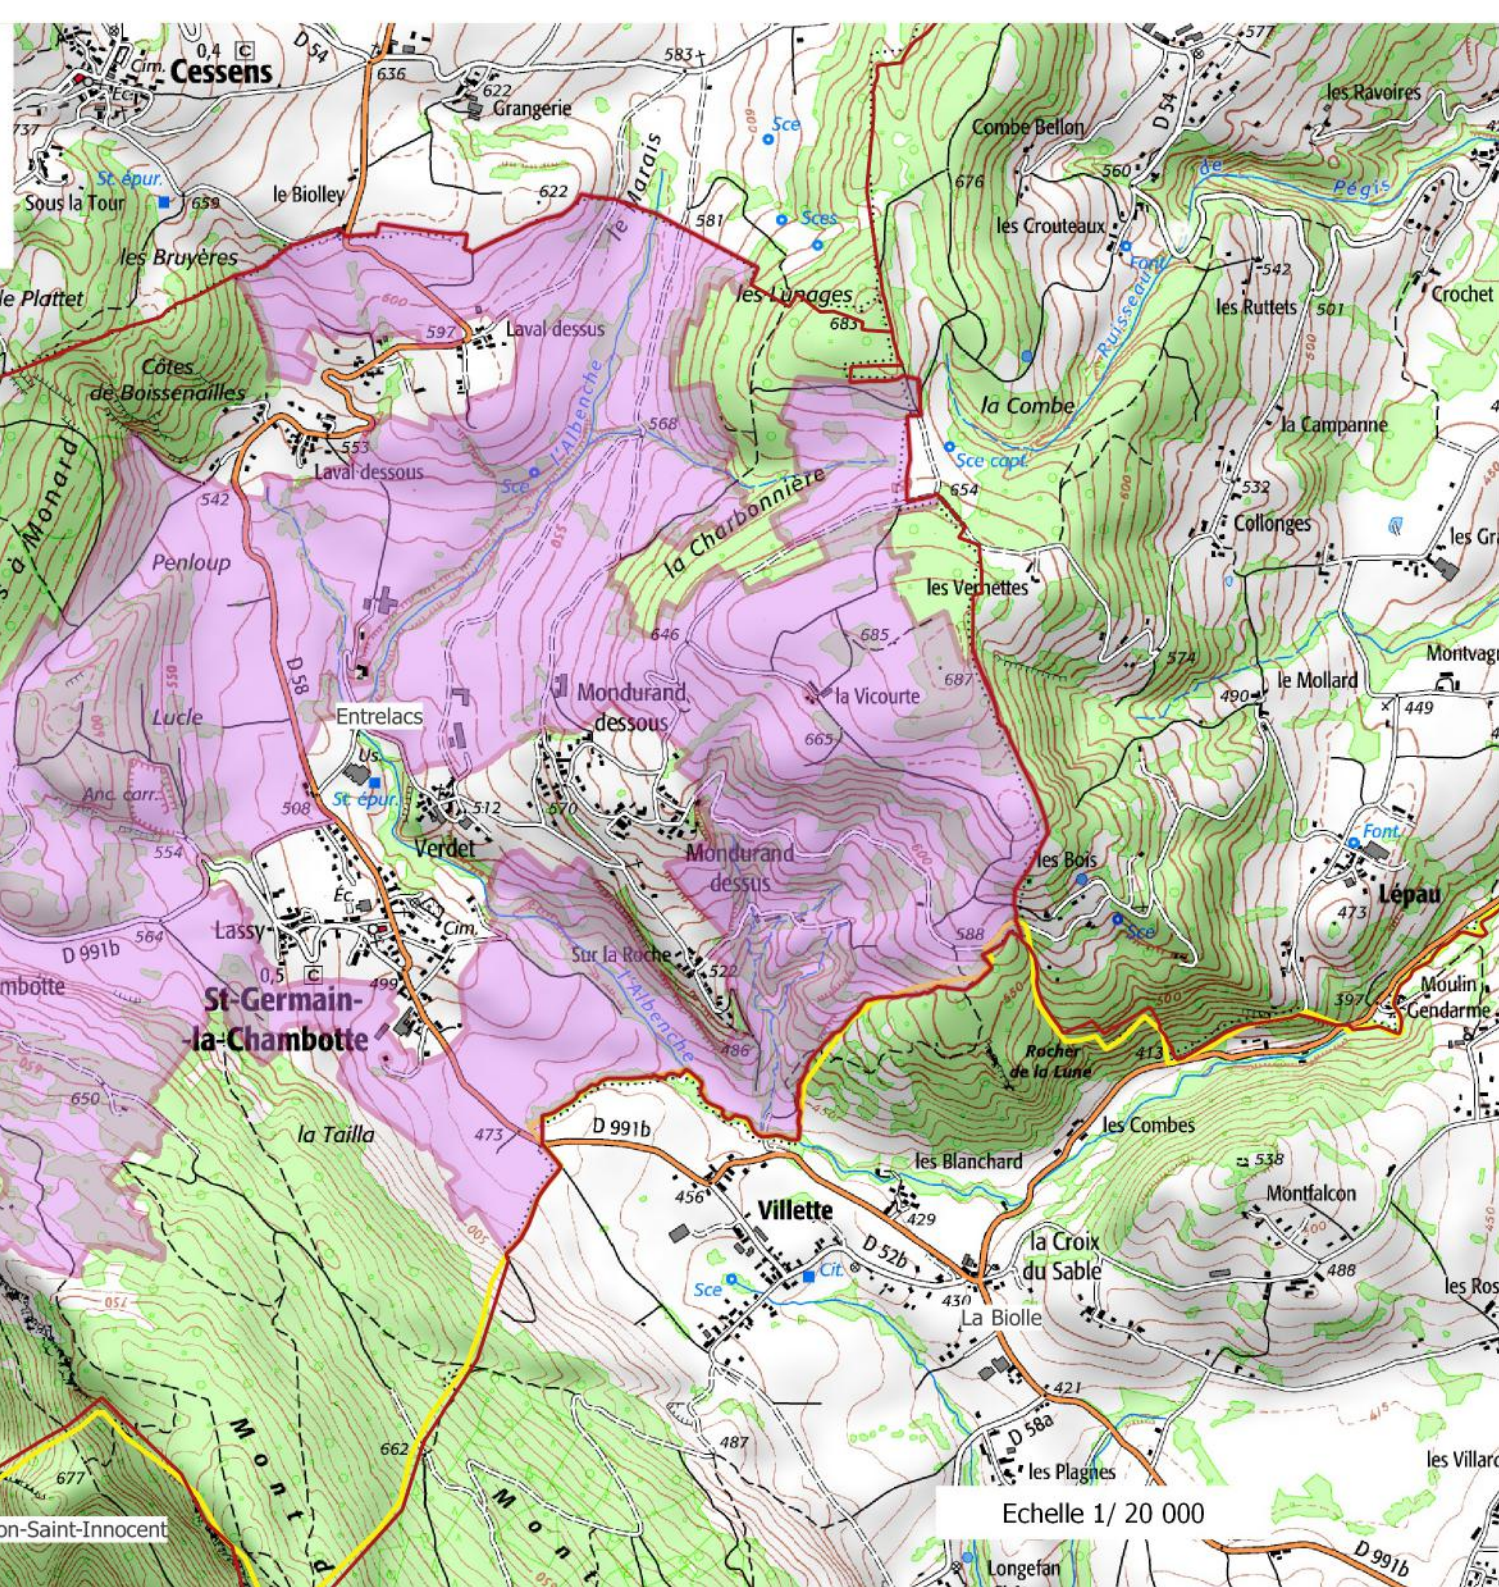

# St-Germain la Chambotte

zone agricole protégée  
AP du 28/09/2010

Echelle 1/ 20 000