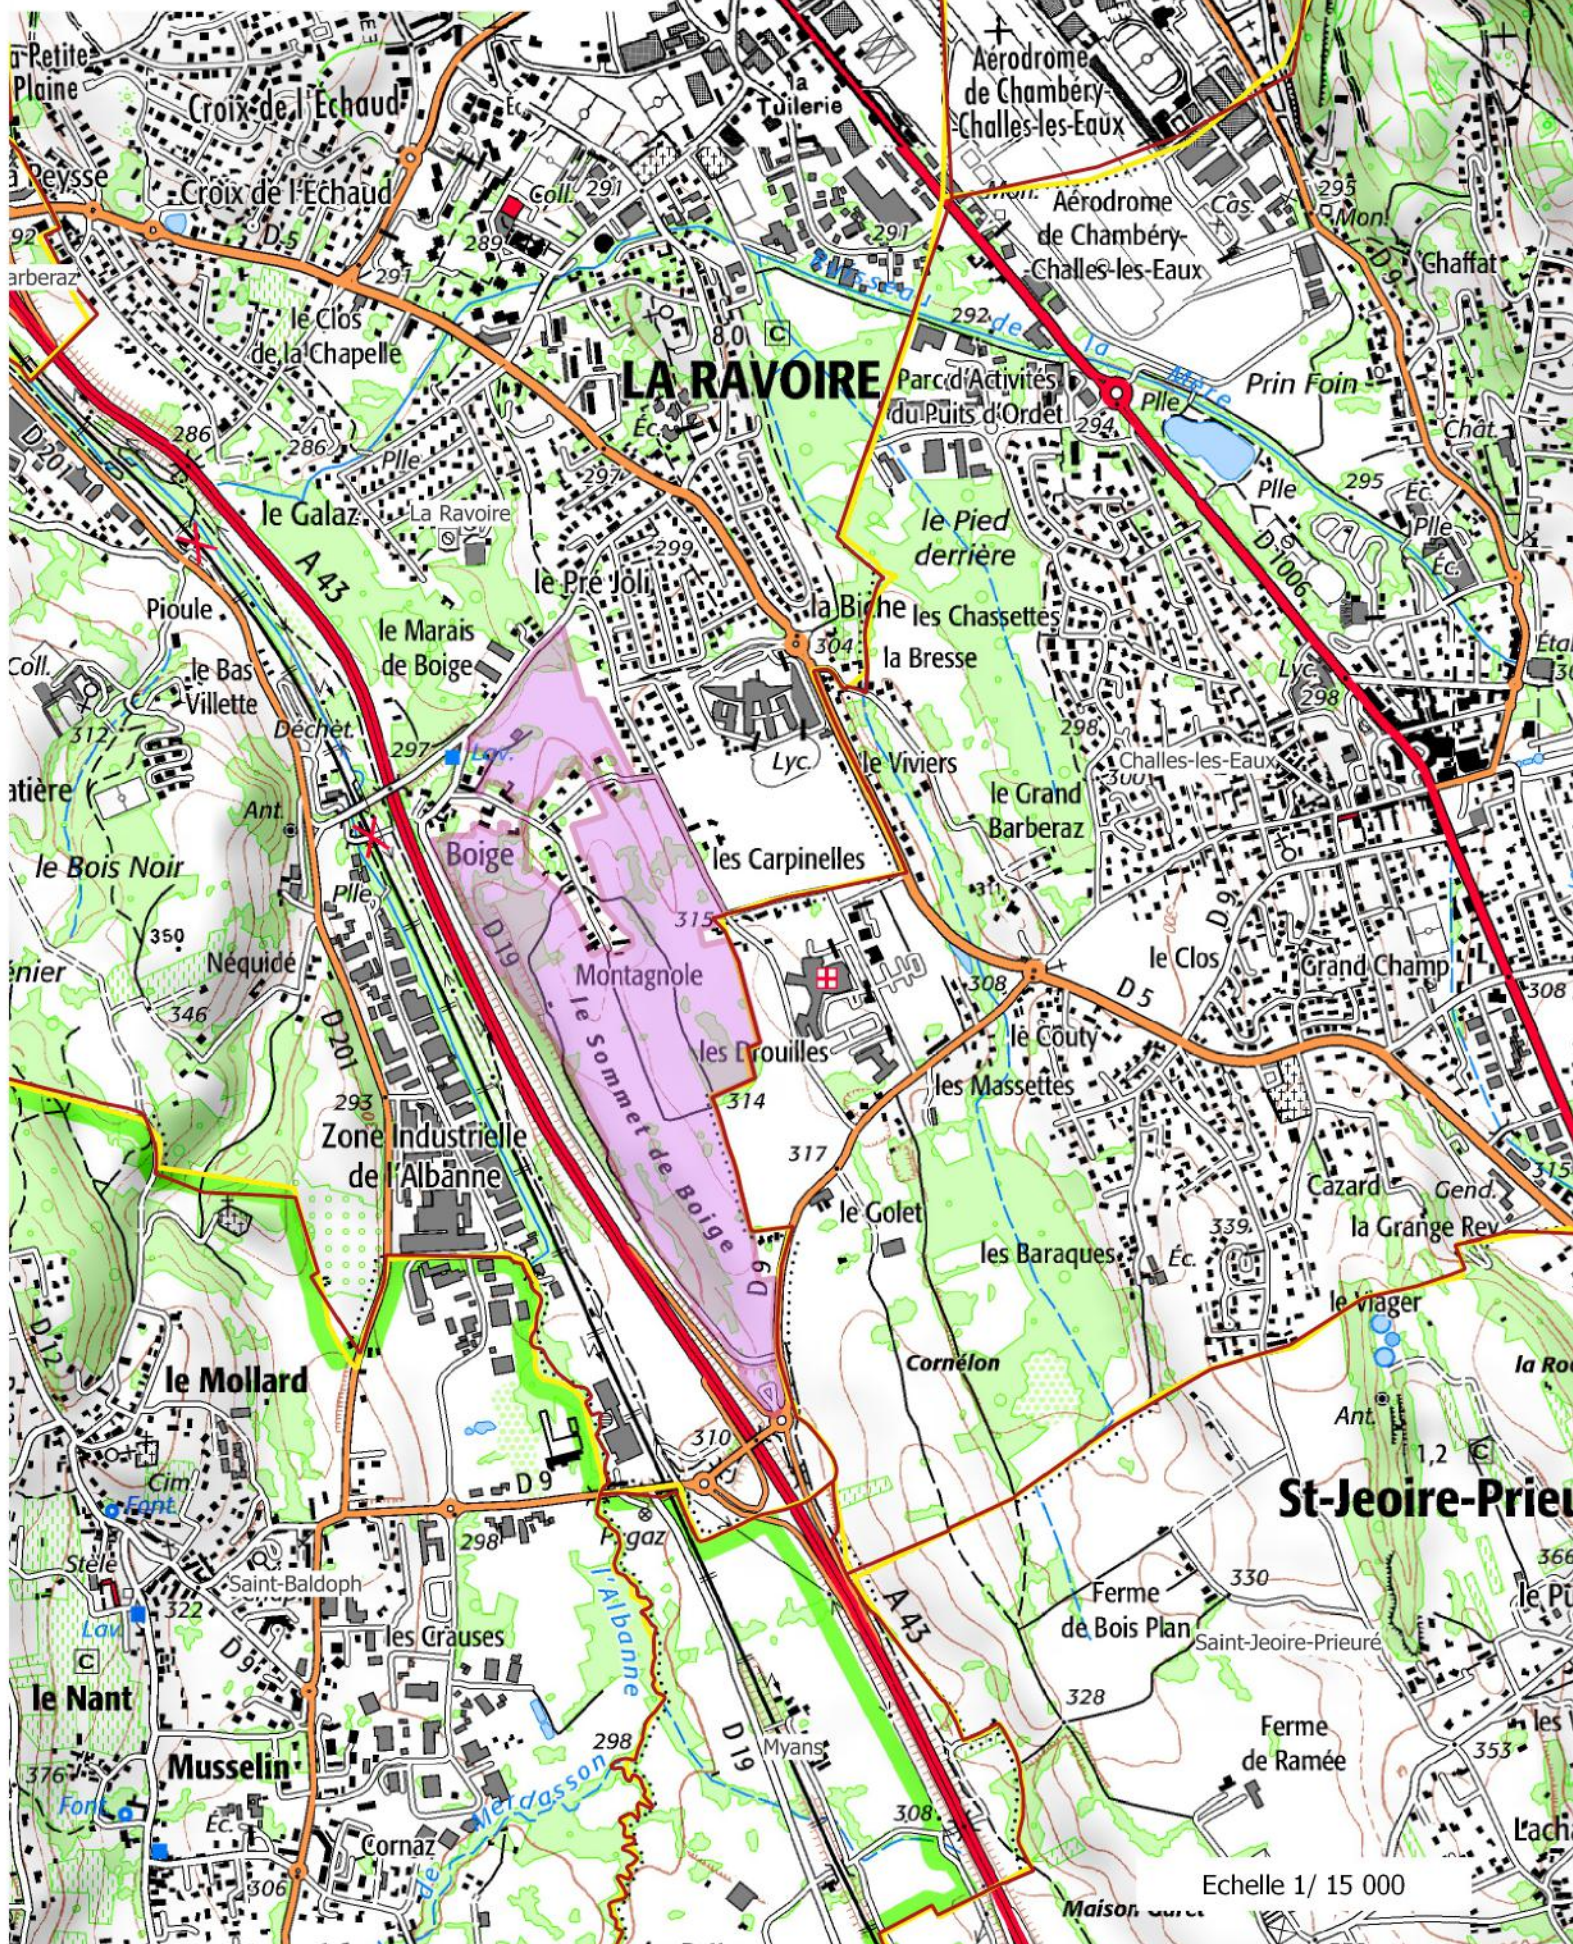

La Ravoire zone agricole protégée AP du 16/02/2009

Echelle 1/ 15 000