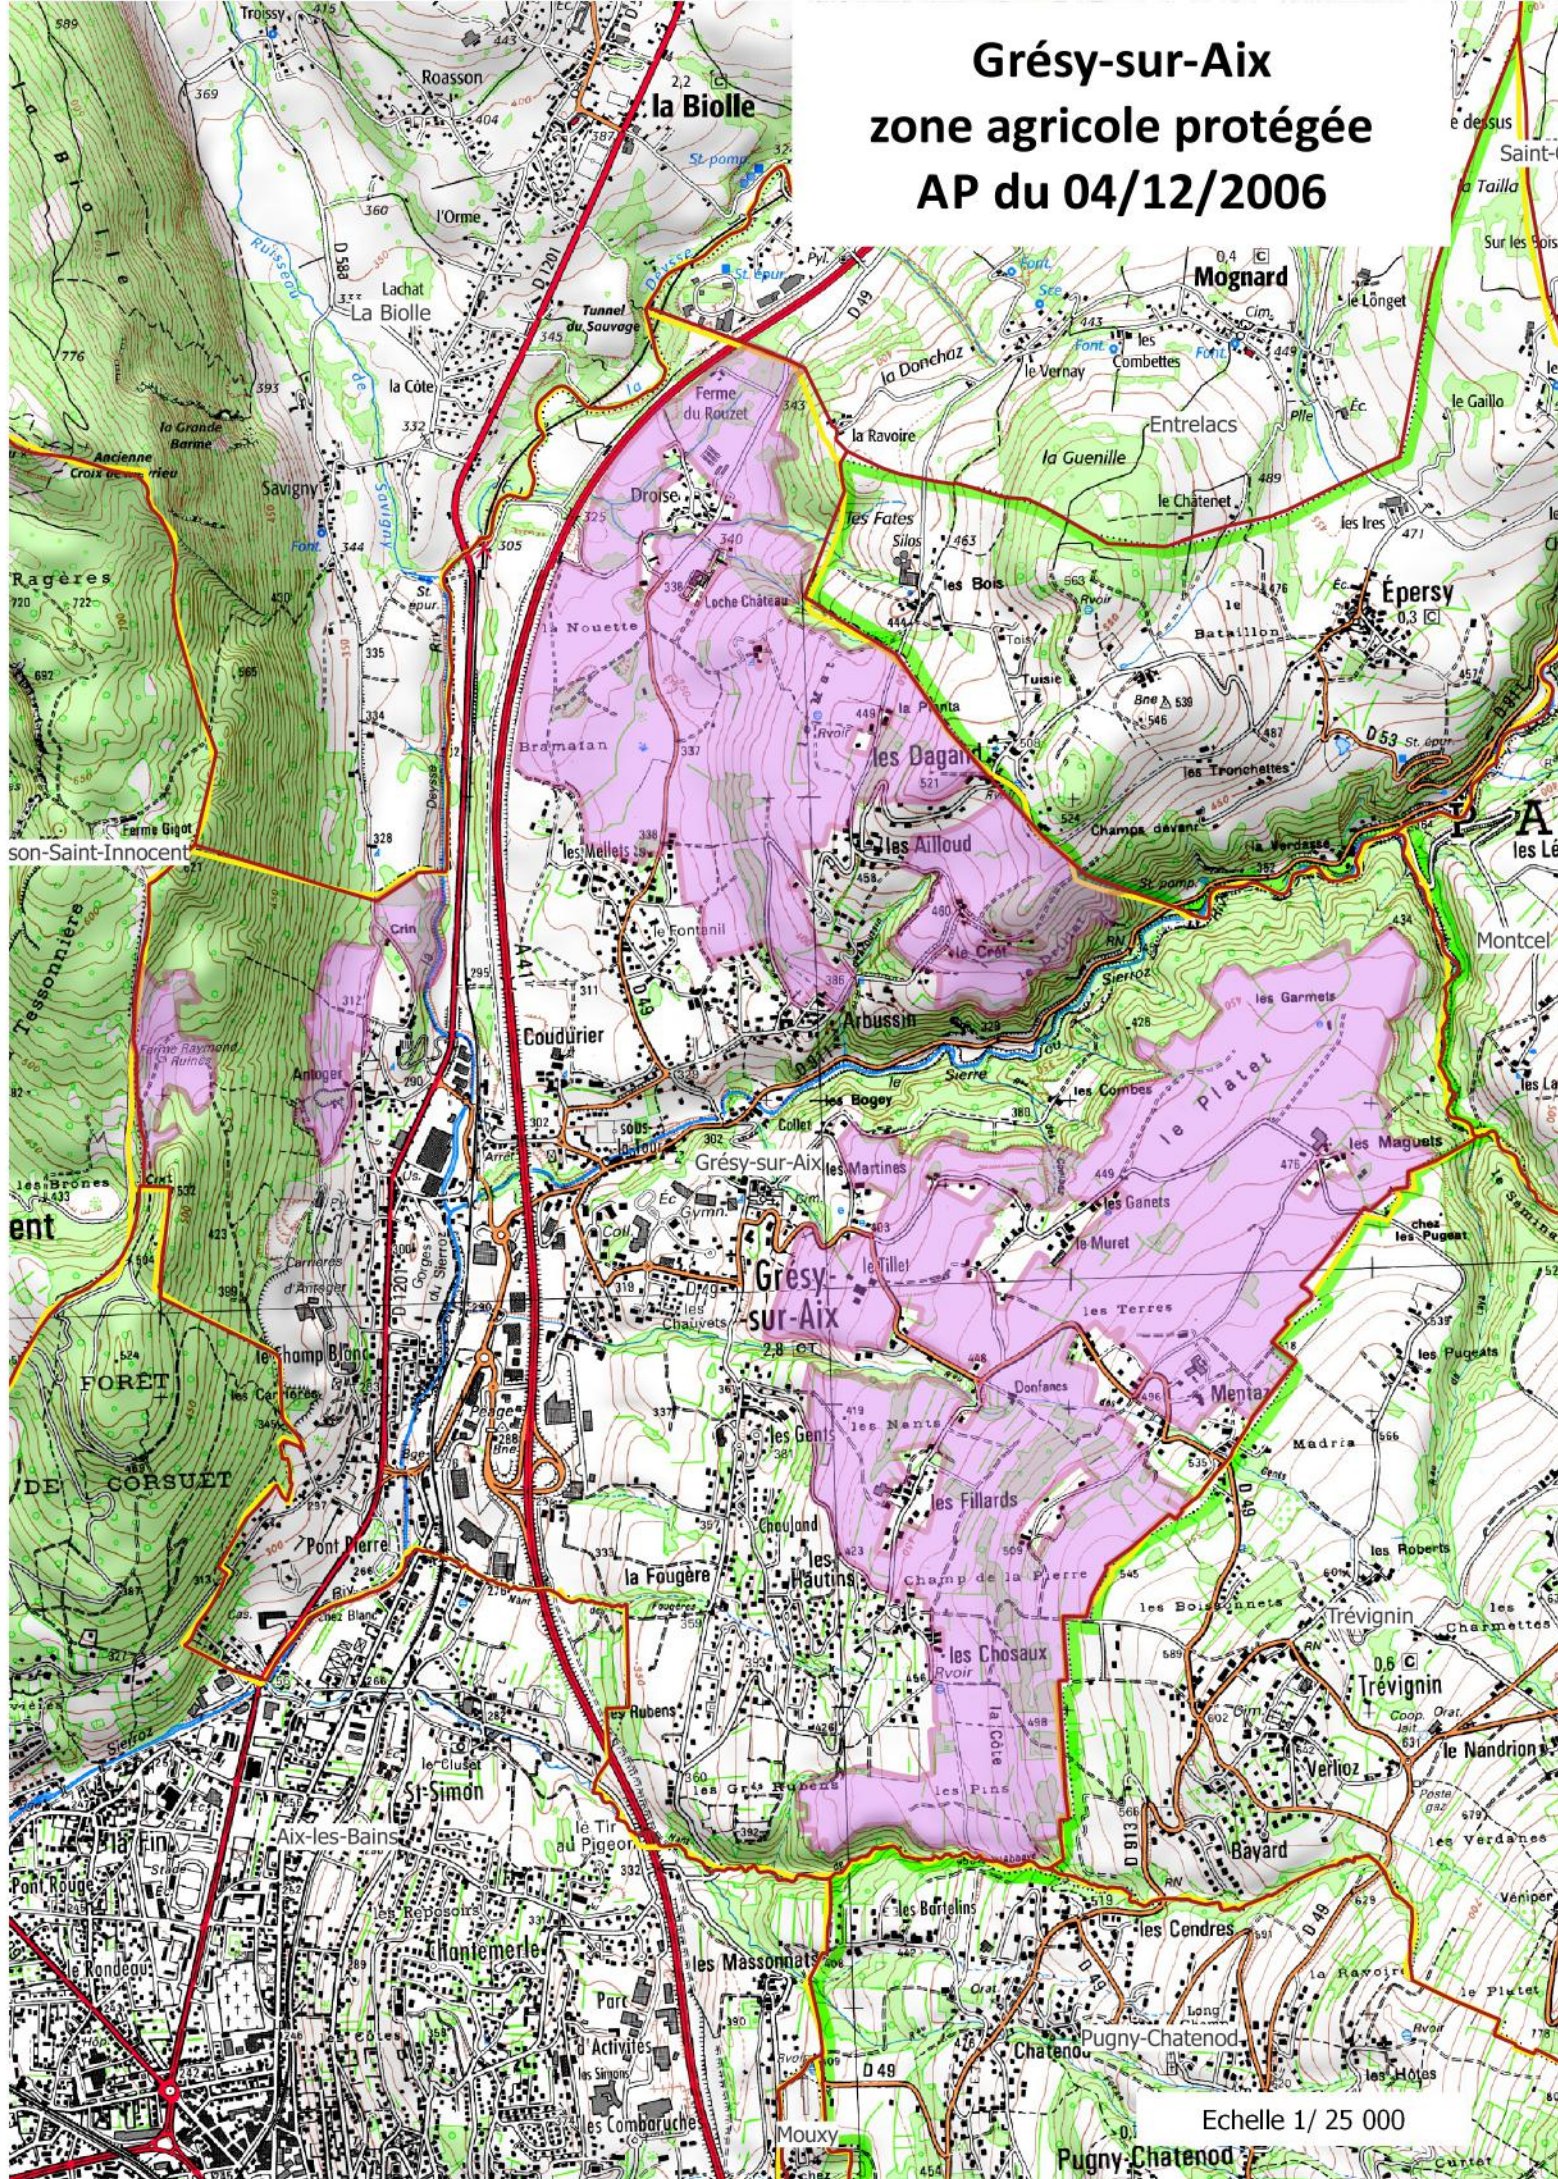

# Grésy-sur-Aix zone agricole protégée AP du 04/12/2006

Echelle 1/ 25 000

Pugny-Chatenod