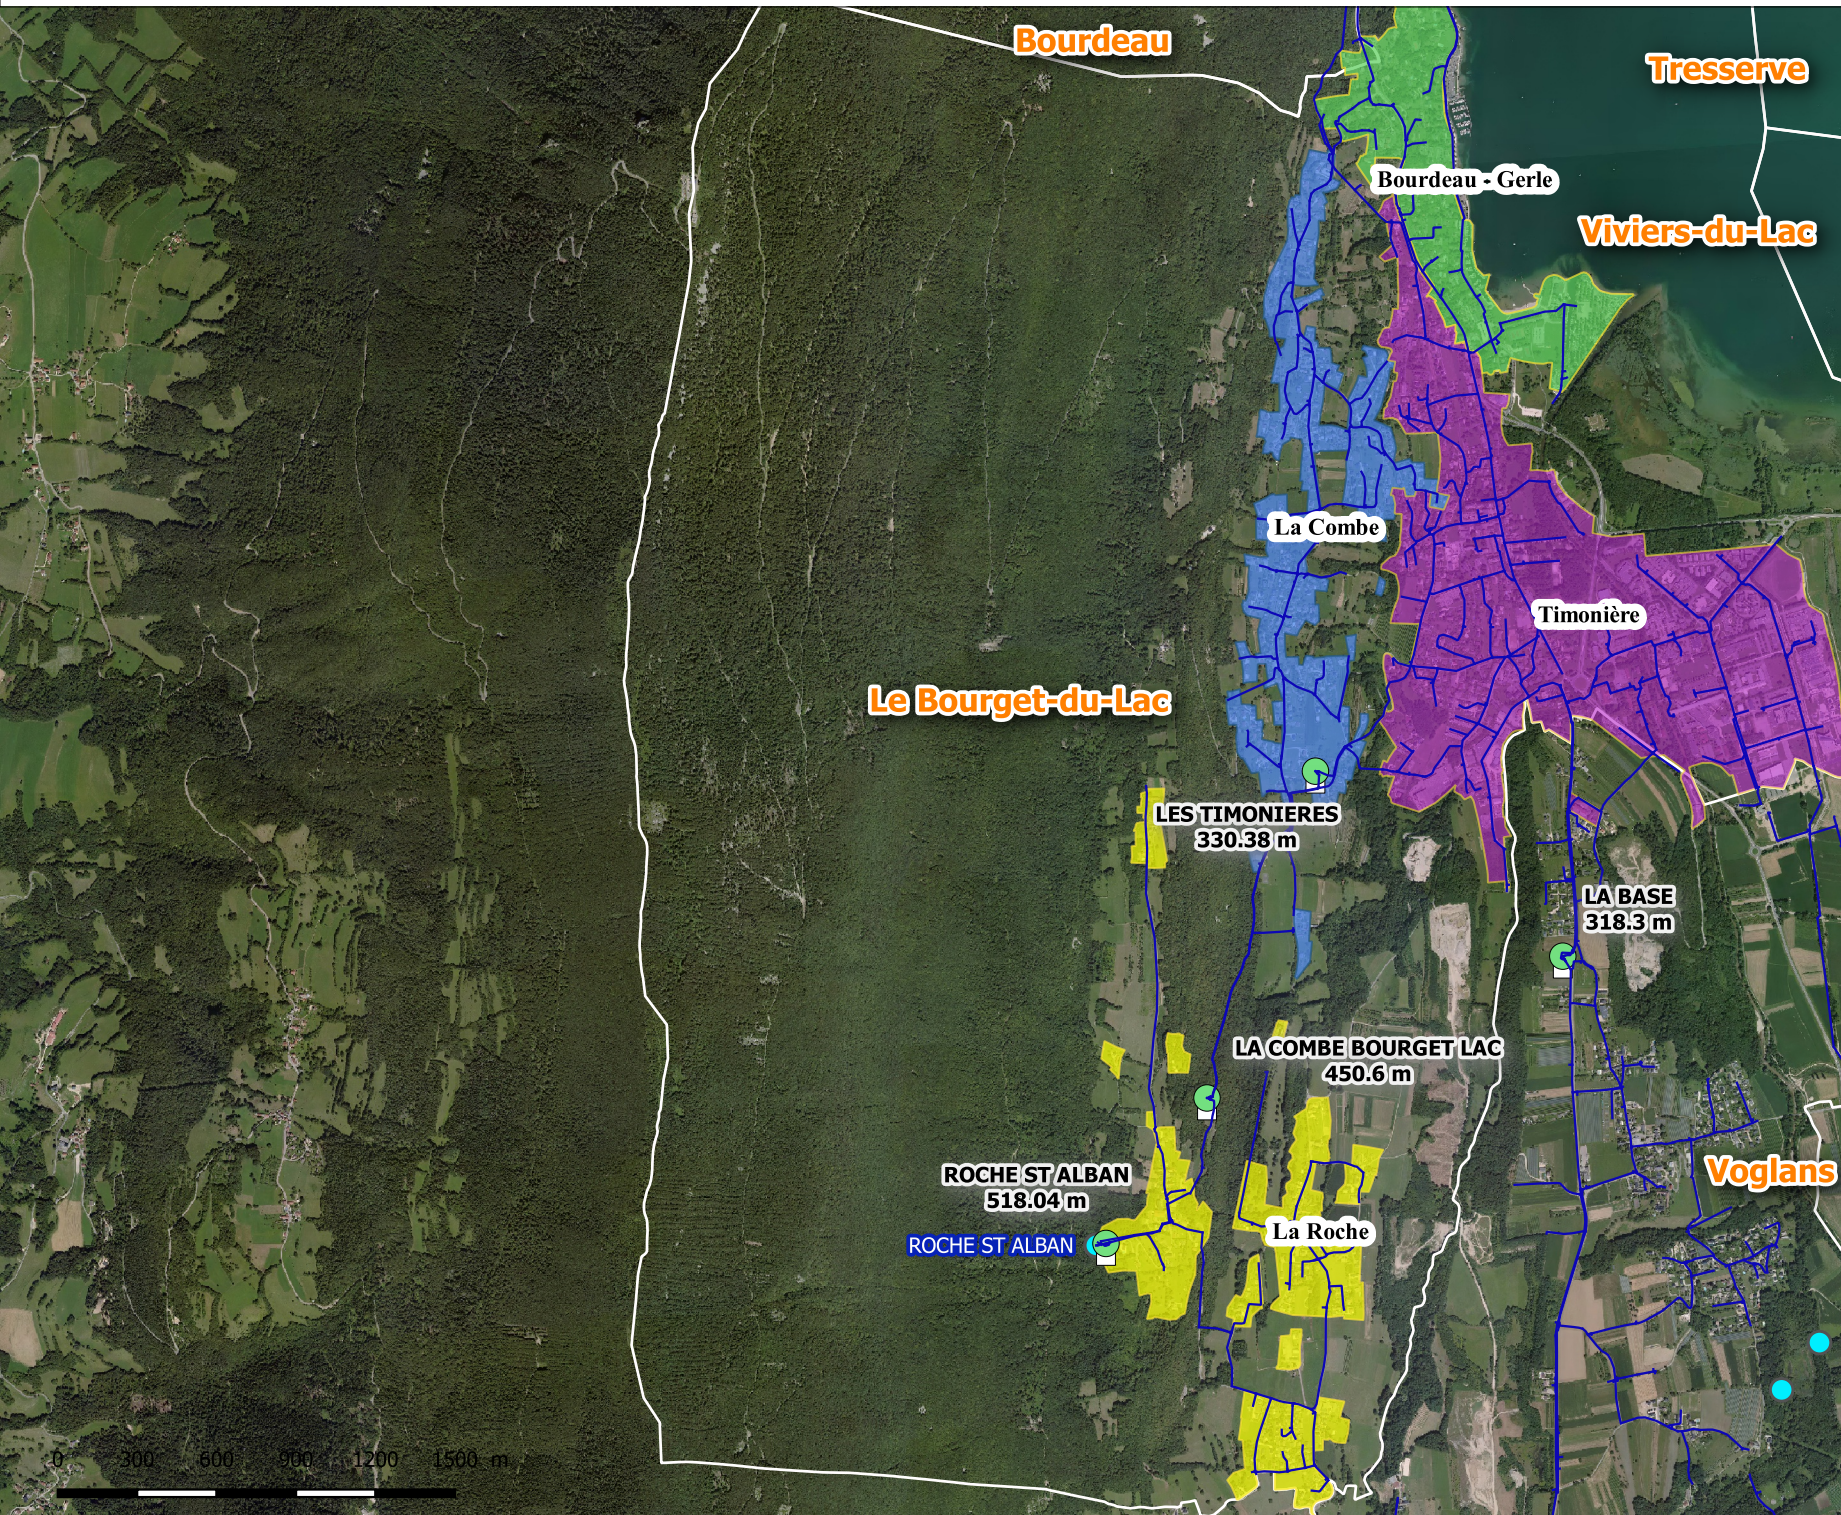

Carte des données cadastrales

Légende

AEP

— AEP_conduite_principale

● AEP_reservoir

● AEP_source

AEP_udi

■ Bourdeau - Gerle

■ La Combe

■ La Roche

■ Timonière

Fond de carte

Communes

0 300 600 900 1200 1500 m