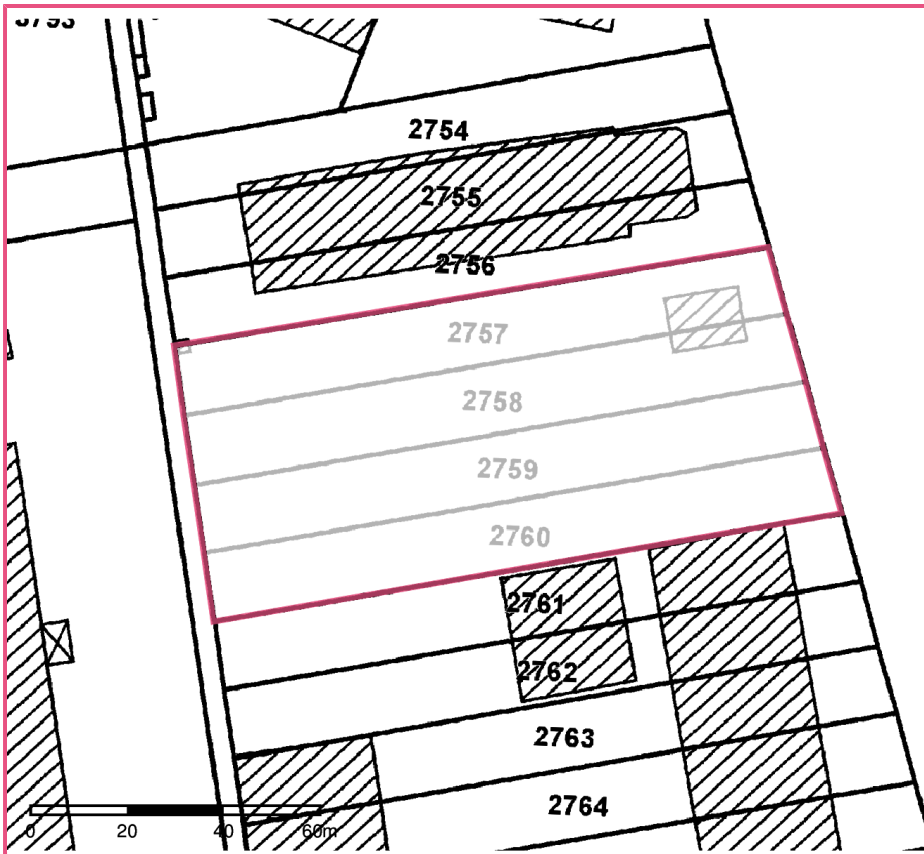

□ Périmètre du SIS
Parcelles cadastrales - IGN

Identifiant : 73SIS02251