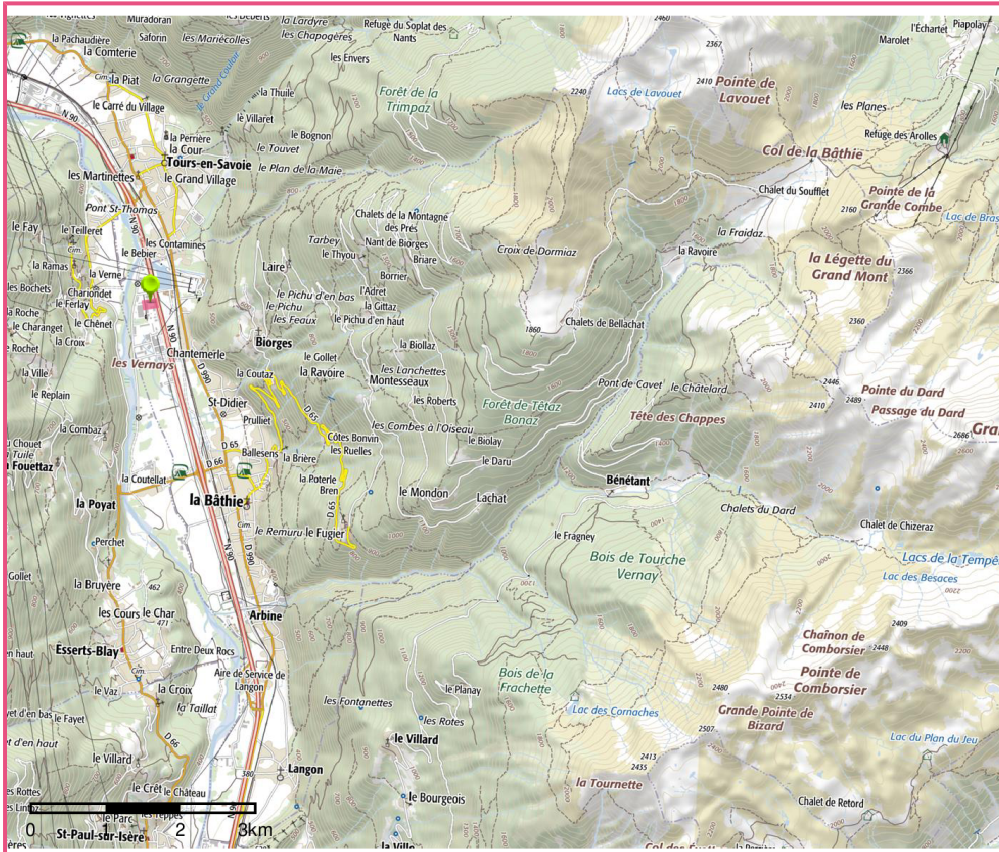

Cartographie

□ Périmètre du SIS
Cartes IGN - IGN

Identifiant : 73SIS02251