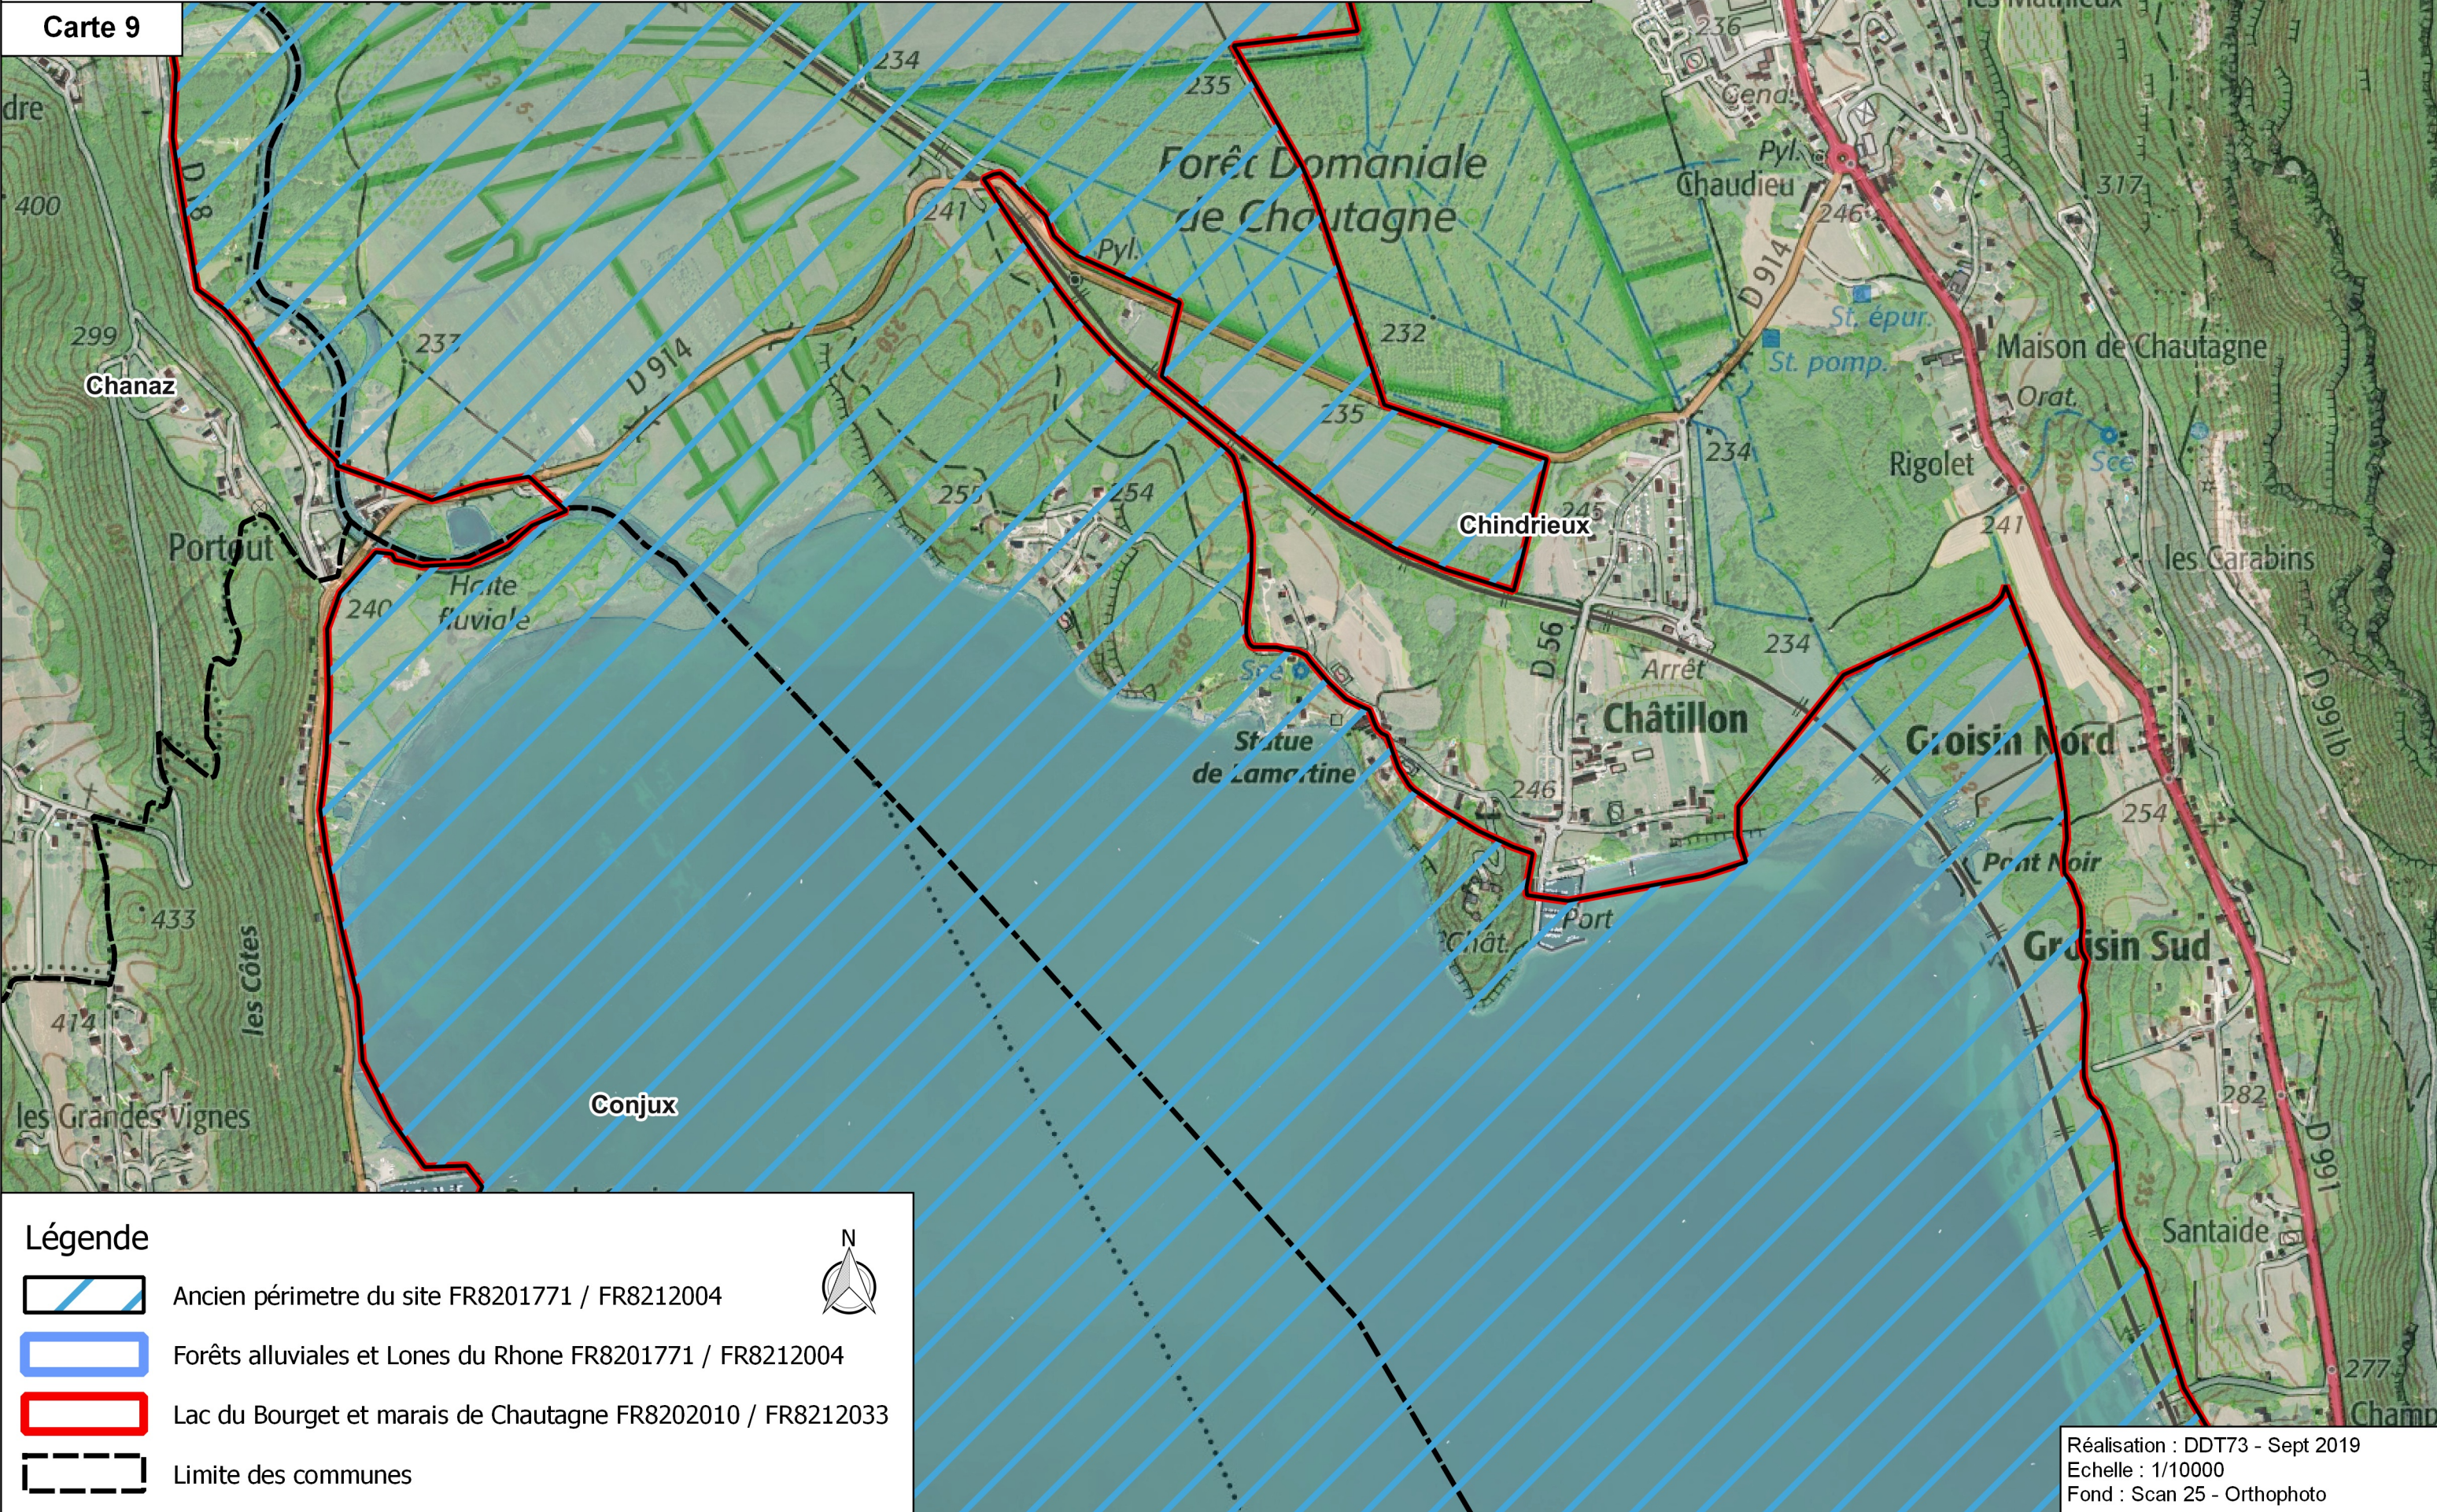

Modification de Zone Spéciale de Conservation et Zone de protection spéciale

"Ensemble Lac du Bourget - Chautagne - Rhône", renommé "Forêts alluviales et îlône du Haut Rhône" FR8201771 / FR8212004

& Création de site d'importance communautaire et de zone de protection spéciale

Lac du Bourget et marais de Chautagne FR8202010 / FR8212033

Périmètres de consultations

Carte 9

Légende

-  Ancien périmètre du site FR8201771 / FR8212004
-  Forêts alluviales et Lones du Rhone FR8201771 / FR8212004
-  Lac du Bourget et marais de Chautagne FR8202010 / FR8212033
-  Limite des communes