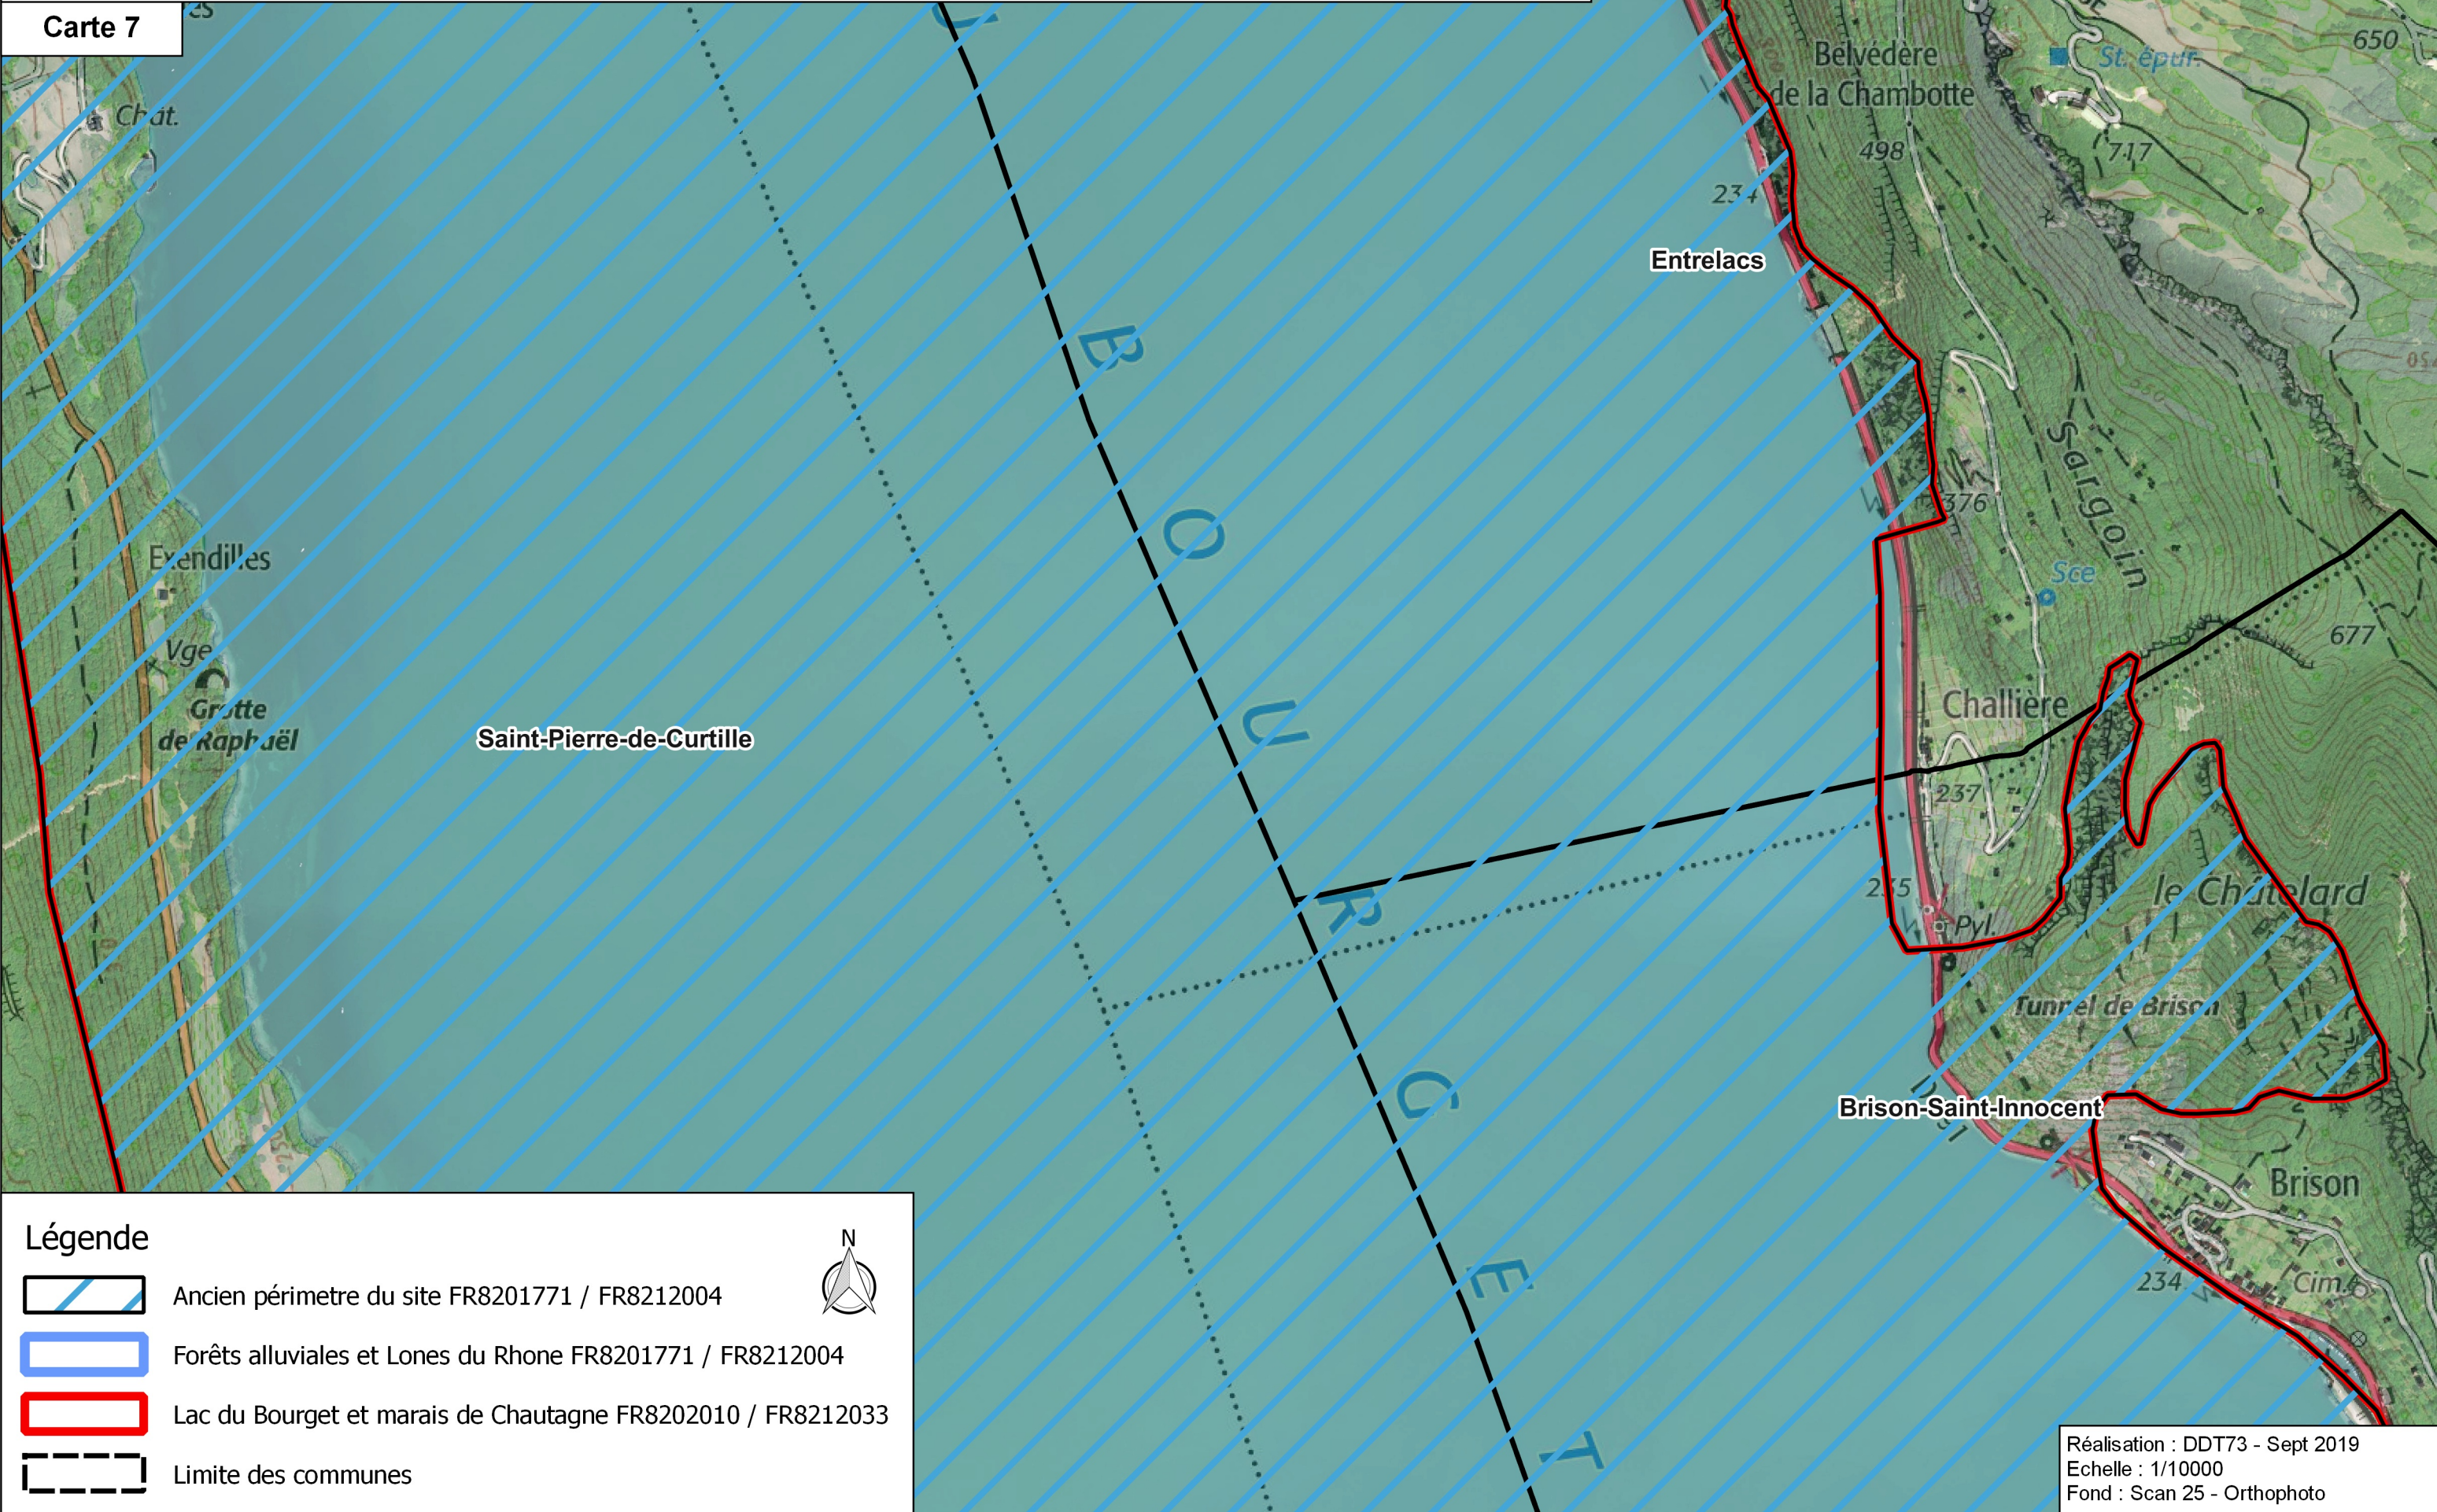

Modification de Zone Spéciale de Conservation et Zone de protection spéciale

"Ensemble Lac du Bourget - Chautagne - Rhône", renommé "Forêts alluviales et lône du Haut Rhône" FR8201771 / FR8212004

& Création de site d'importance communautaire et de zone de protection spéciale

Lac du Bourget et marais de Chautagne FR8202010 / FR8212033

Périmètres de consultations

Carte 7

Légende

-  Ancien périmètre du site FR8201771 / FR8212004
-  Forêts alluviales et Lones du Rhone FR8201771 / FR8212004
-  Lac du Bourget et marais de Chautagne FR8202010 / FR8212033
-  Limite des communes