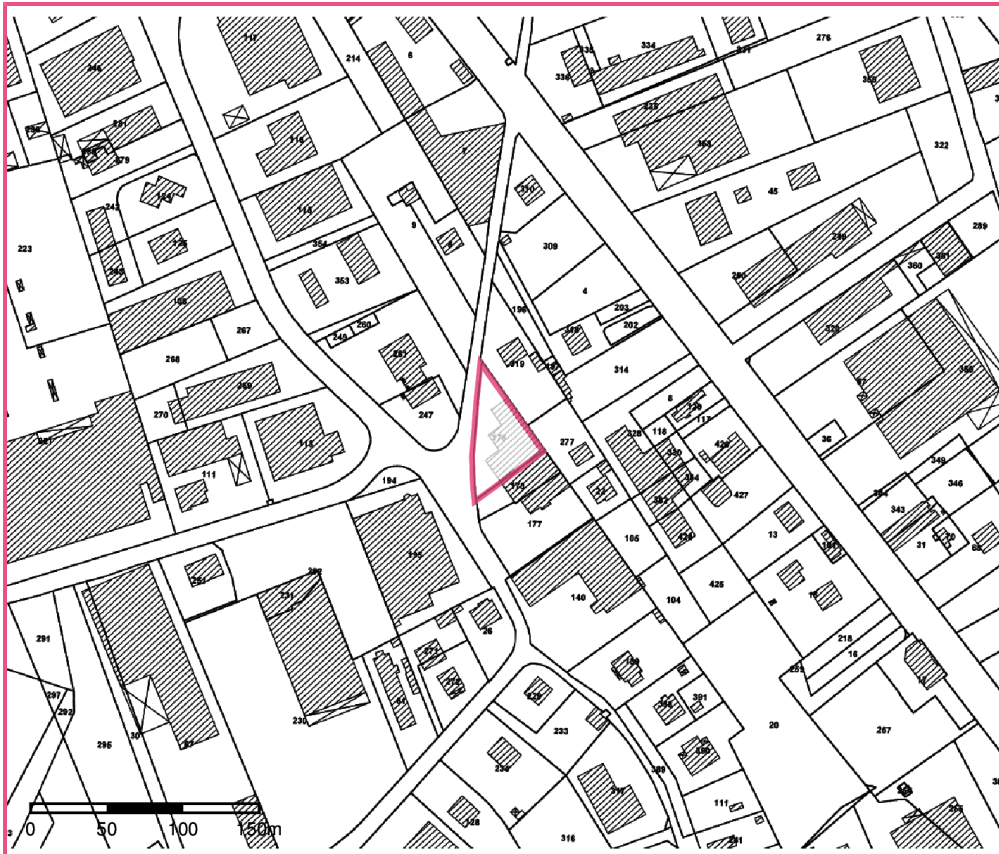

Identification

Identifiant	73SIS02259
Nom usuel	DECAPAGE METALBOI
Adresse	424 rue de la Concorde
Lieu-dit	
Département	SAVOIE - 73
Commune principale	LA RAVOIRE - 73213
Autre(s) commune(s)	LA RAVOIRE - 73213
Caractéristiques du SIS	<p>Le site a hébergé les activités de la société DECAPAGE METALBOI, qui bénéficiait d'un récépissé de déclaration au titre ICPE en date du 24 septembre 1998 (pour des activités de traitement de surface). Une pollution des sols, notamment à certains éléments traces métalliques, en lien avec l'activité, a été diagnostiquée en 2011 à l'occasion de la cessation d'activité.</p> <p>L'exploitant a été radié du registre du commerce le 07/11/2016 sans avoir réhabilité le site.</p>
Etat technique	
Observations	

Statut Consultable

Critère de sélection

Commentaires sur la sélection

Caractéristiques géométriques générales

Coordonnées du centroïde	931516.0 , 6500215.0 (Lambert 93)
Superficie totale	1087 m ²
Perimètre total	173 m

Liste parcellaire cadastral

Date de vérification du
parcellaire

Commune	Section	Parcelle	Date génération
LA RAVOIRE	0D	175	23/07/2018

Documents

Cartographie

□ Périmètre du SIS
Cartes IGN - IGN

Identifiant : 73SIS02259