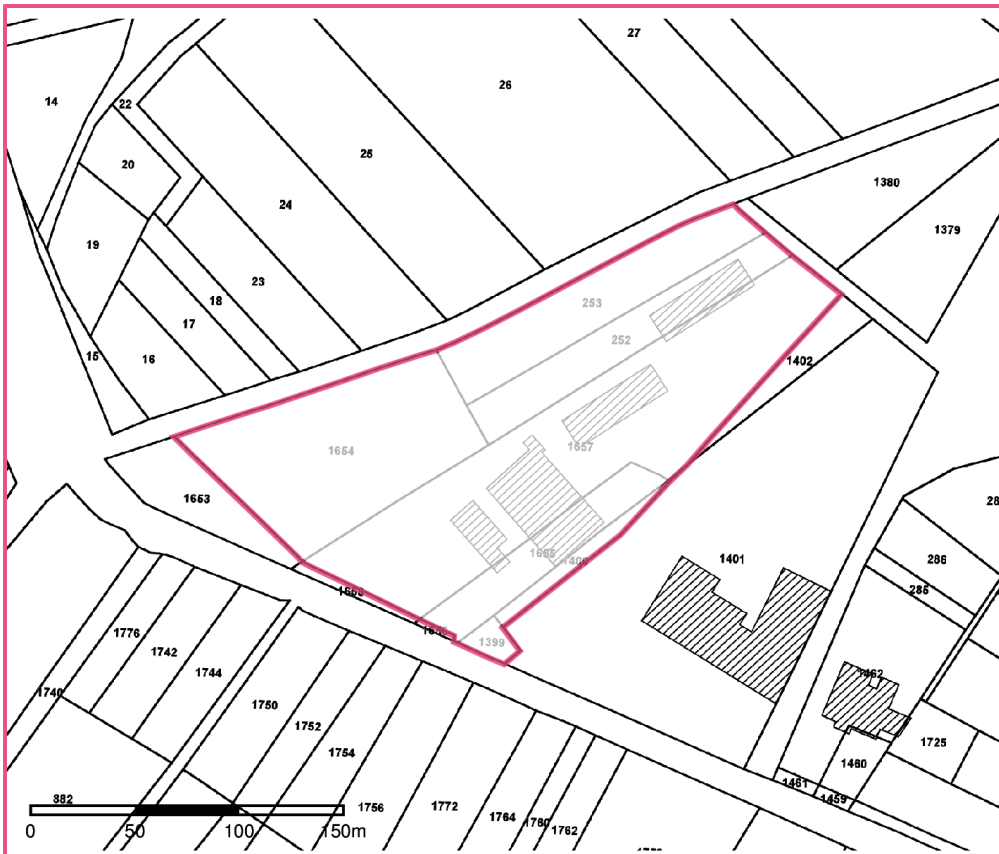

□ Périmètre du SIS
Parcelles cadastrales - IGN

Identifiant : 73SIS02228