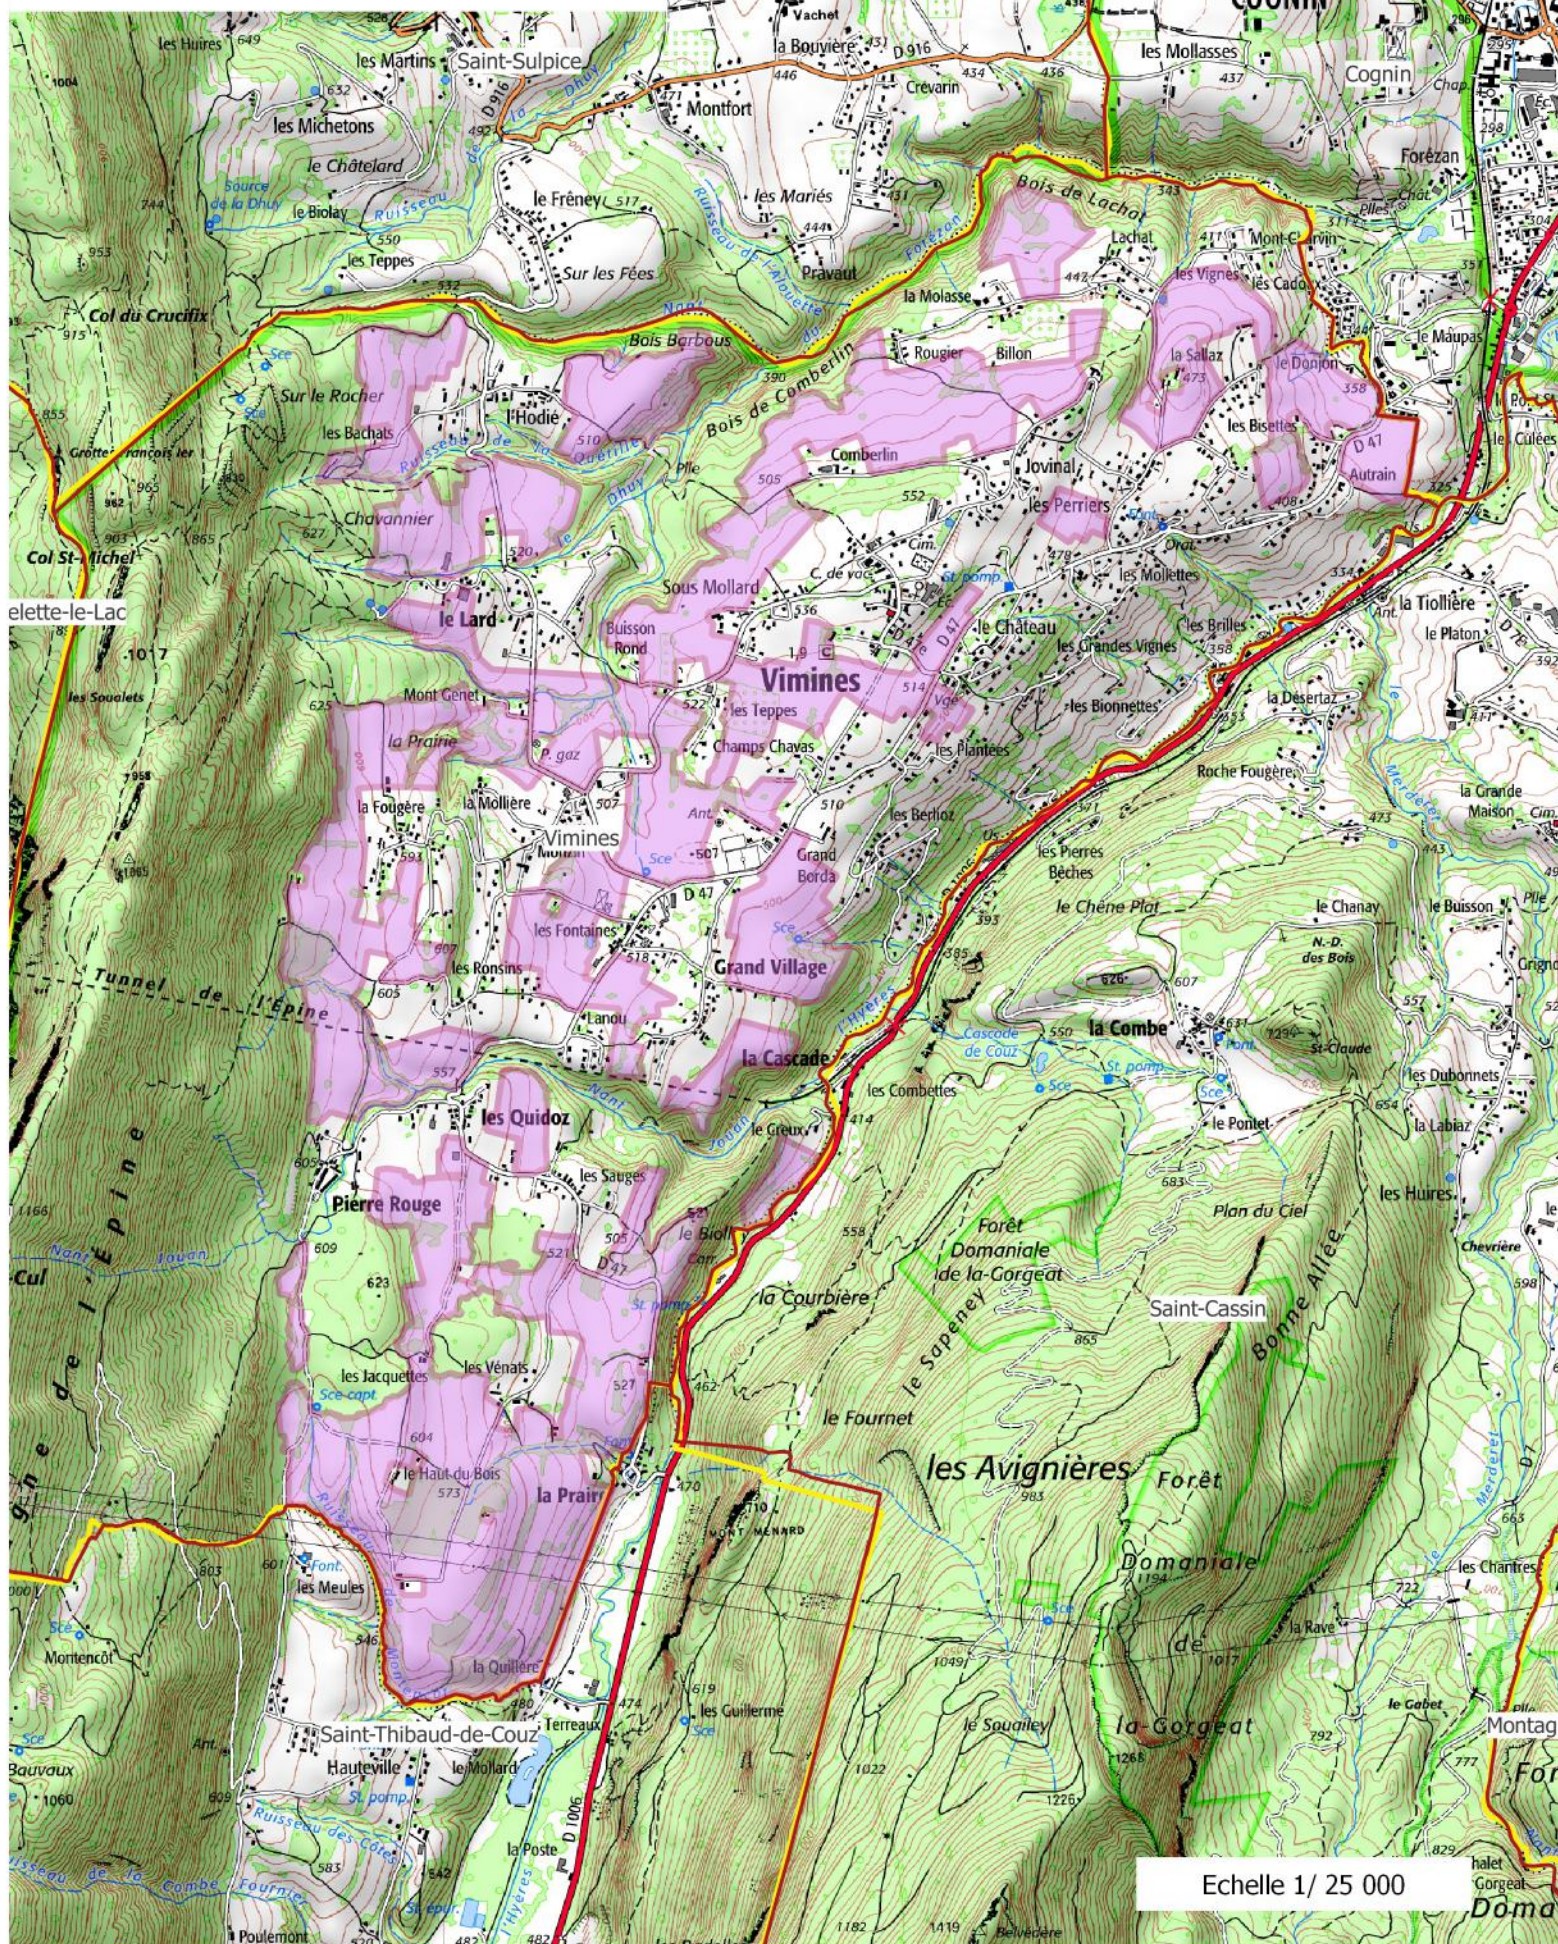

Vimines zone agricole protégée AP du 19/07/2013

Echelle 1/ 25 000