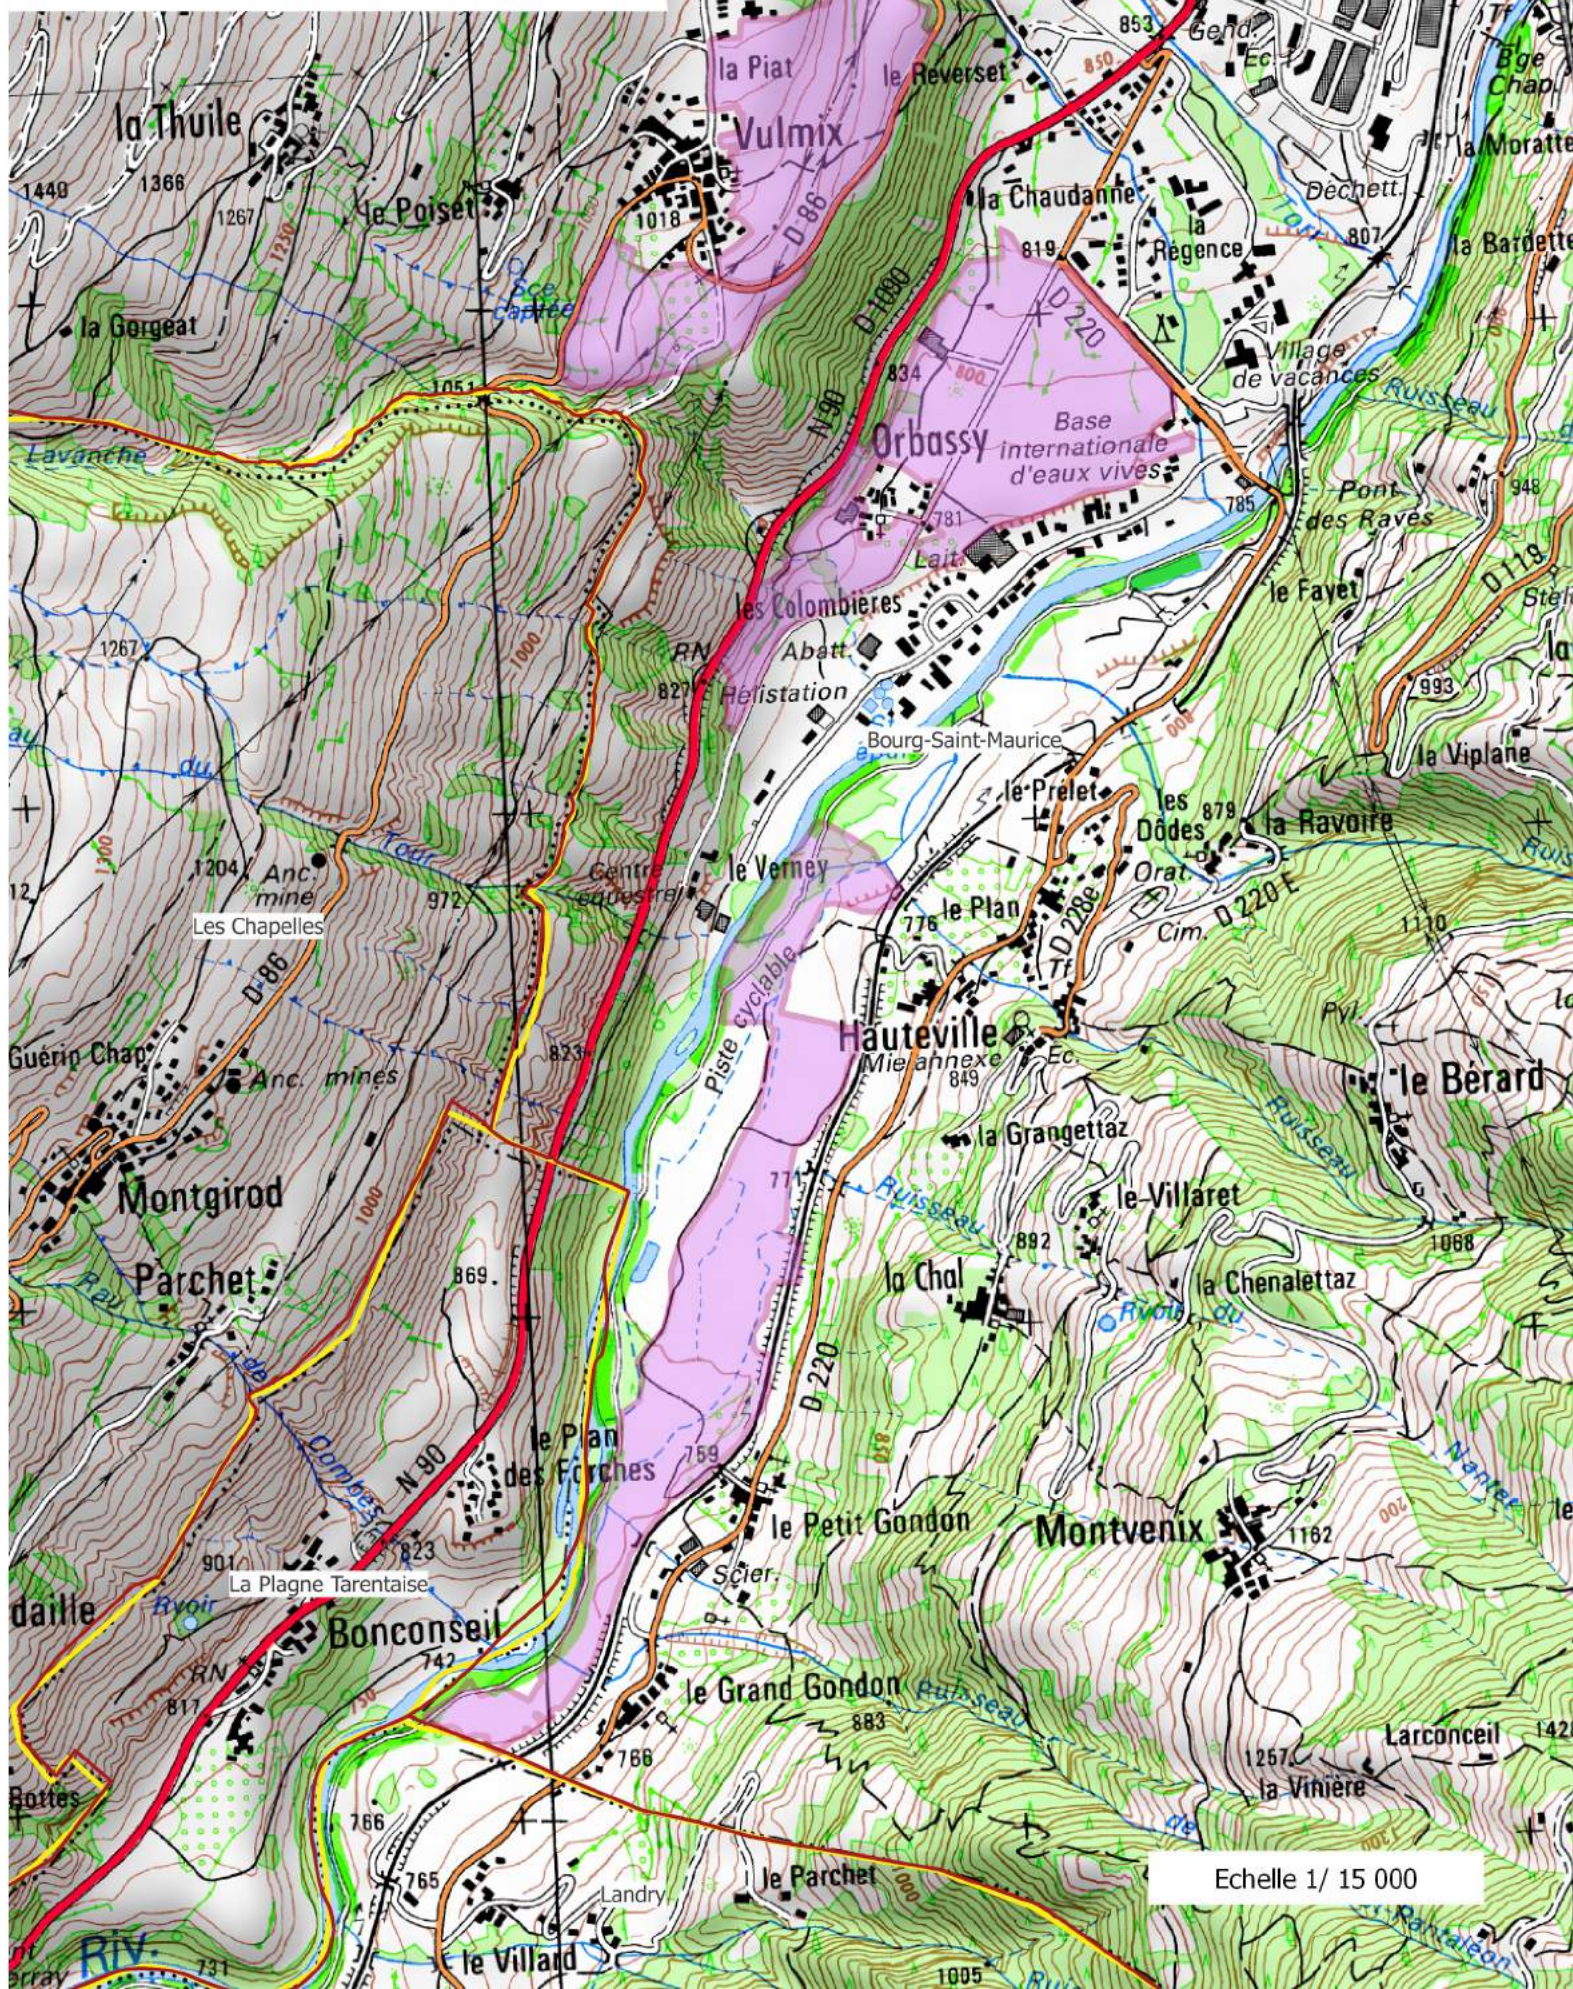

# Bourg-St-Maurice zone agricole protégée AP du 04/12/2006

Echelle 1/ 15 000