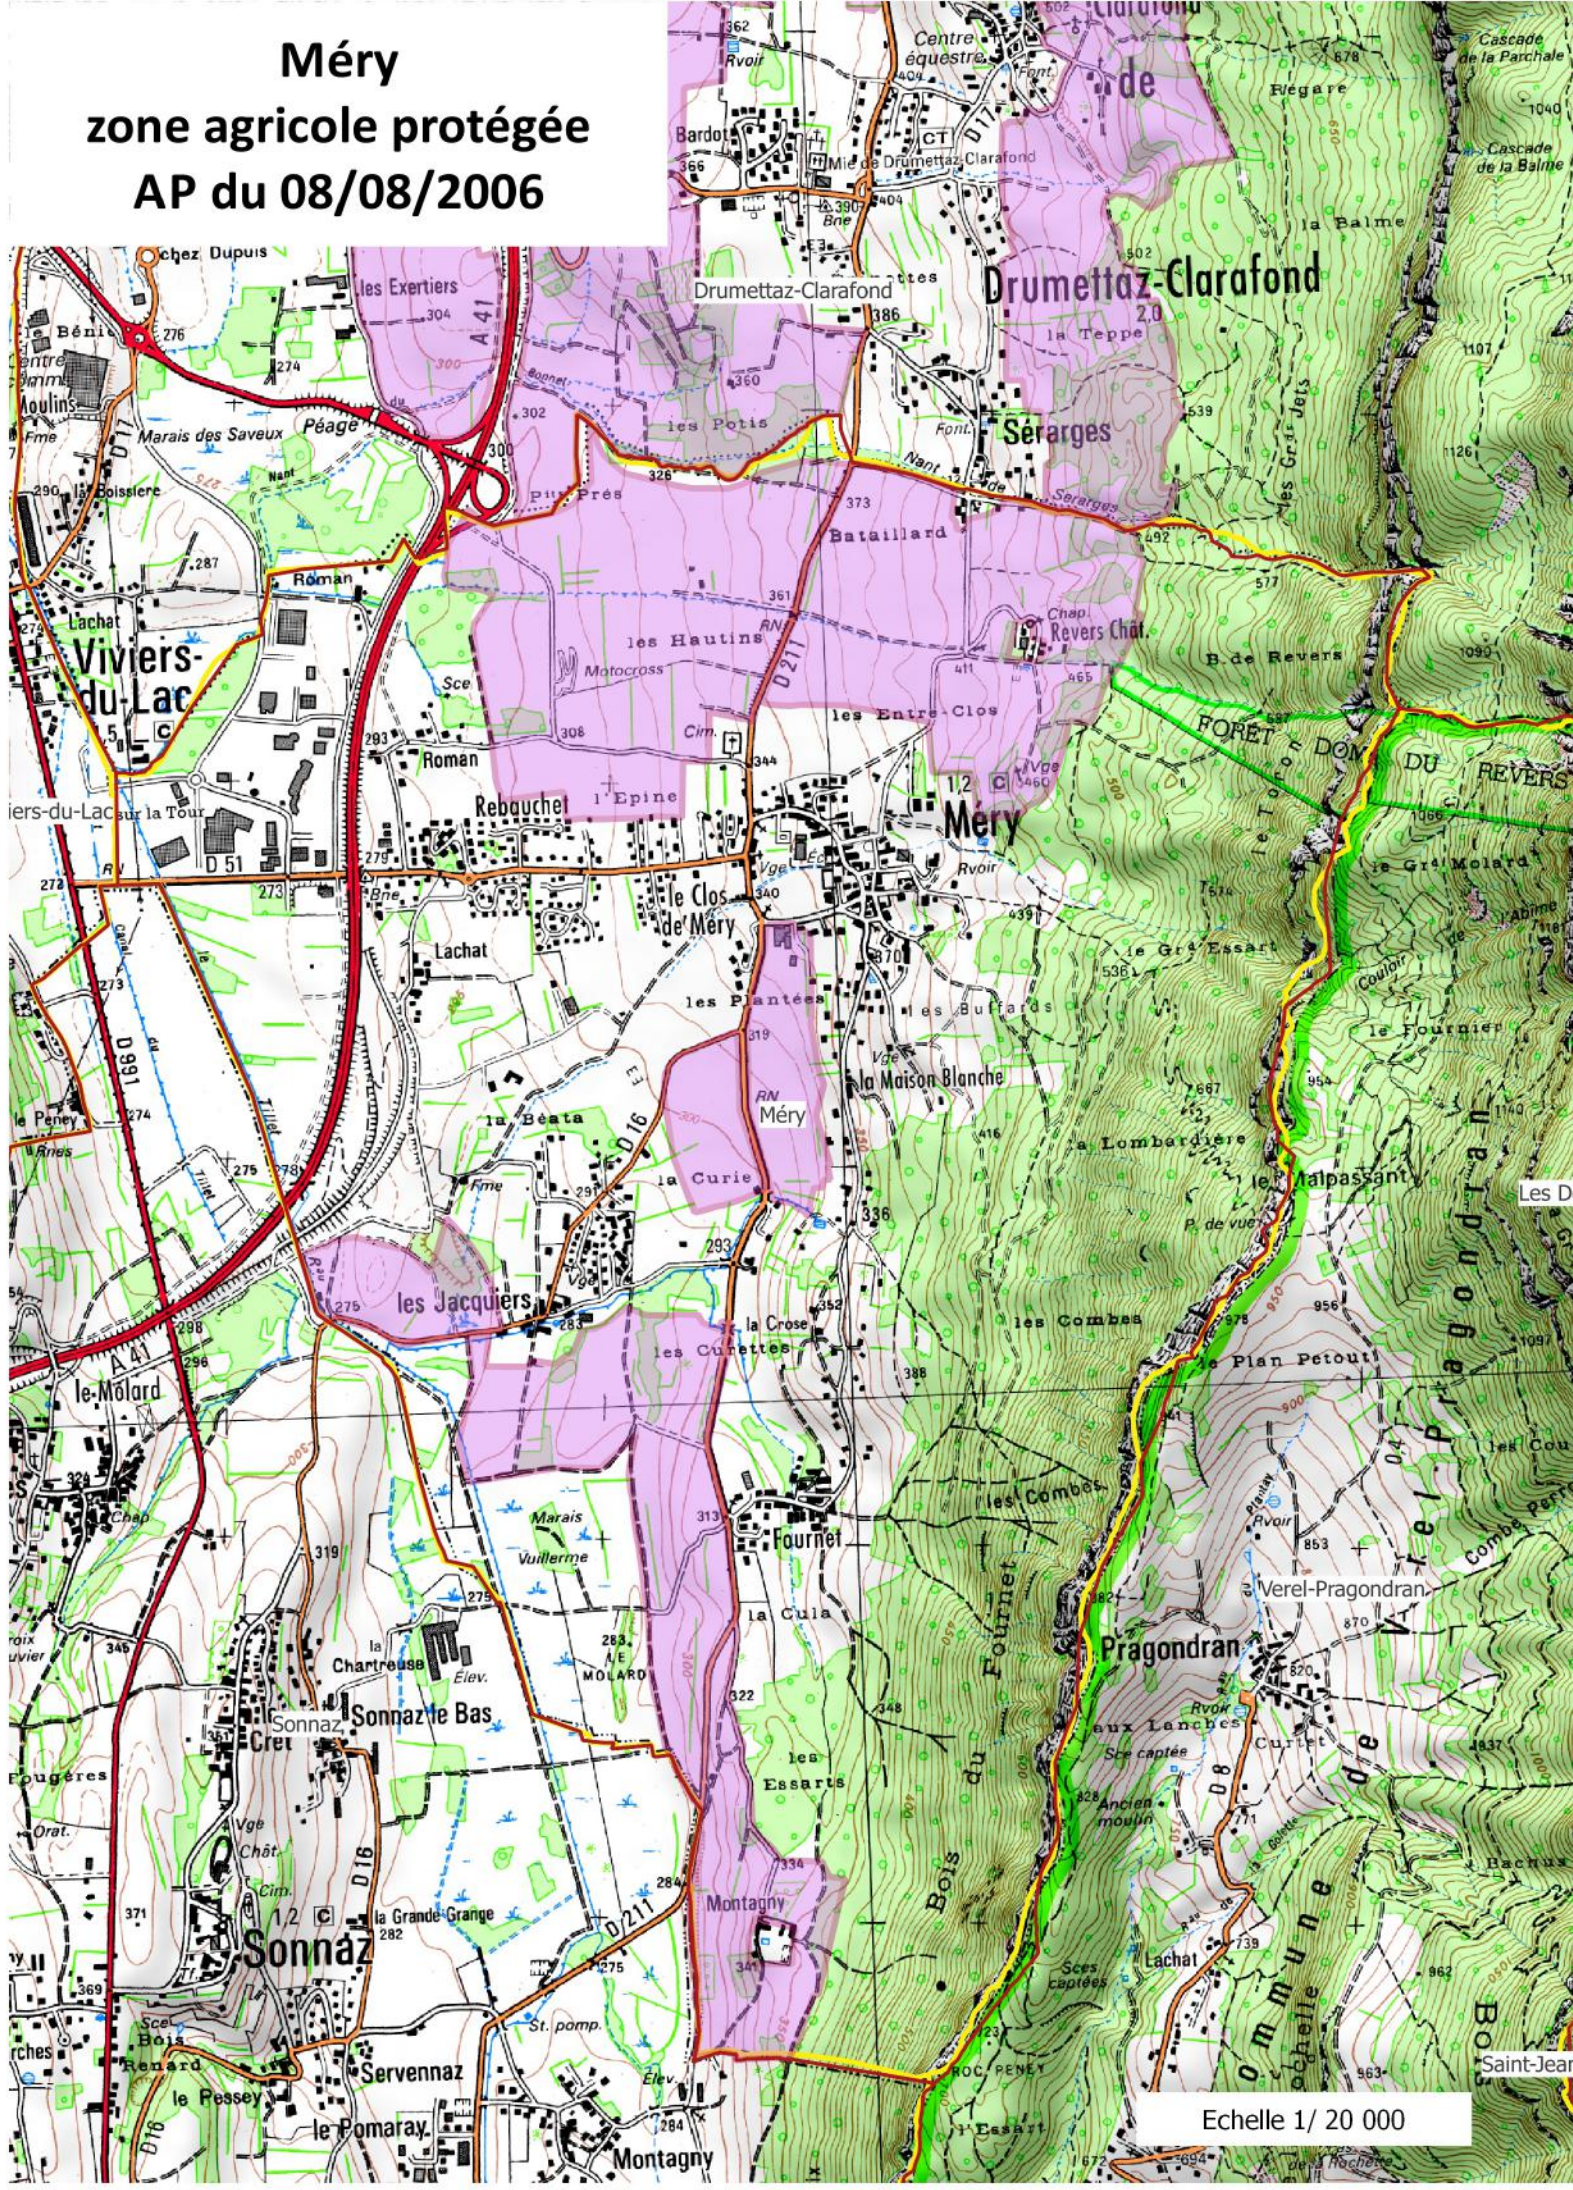

# Méry

## zone agricole protégée

### AP du 08/08/2006

Echelle 1/ 20 000