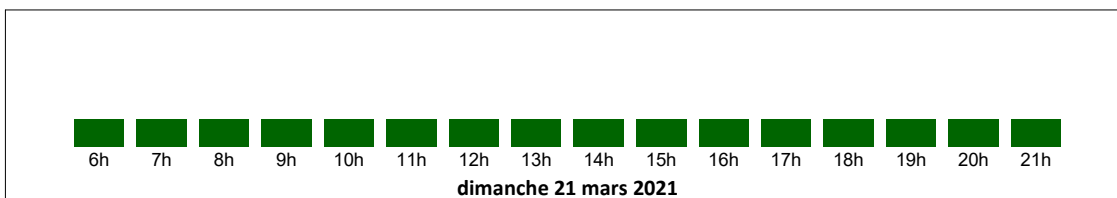

2- Conditions de circulation dans le sens des arrivées aux stations

ven. 19 mars 21	Sauf évènement routier imprévu, pas de difficultés de circulation attendues.
sam. 20 mars 21	Pas de difficultés de circulation attendues.
dim. 21 mars 21	Trafic fluide attendu.

Samedi classé ████████ dans le sens des départs vers les stations