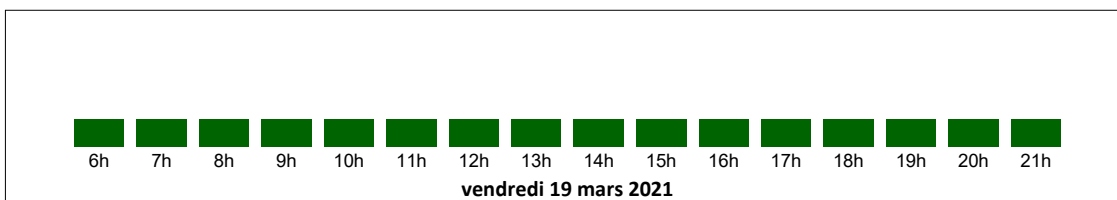

Prévisions de trafic pour le week-end du

ven. 19 mars 21 au dim. 21 mars 21

3- Conditions de circulation dans le sens des retours de stations

ven. 19 mars 21	Sauf évènement routier imprévu, pas de difficultés de circulation attendues.
sam. 20 mars 21	Pas de difficultés de circulation attendues.
dim. 21 mars 21	Trafic fluide attendu.

Samedi classé ■ dans le sens des retours de stations

4 – Récapitulatif du trafic prévu en Savoie sur le week-end :

	Tarentaise (Sources DIR-CE)		Maurienne (Sources SFTRF)		Total
	Montée	Descente	Montée	Descente	
ven. 19 mars 21	13 000	12 000	5 600	4 800	35 400
sam. 20 mars 21	11 000	10 000	5 900	5 600	32 500
dim. 21 mars 21	6 000	9 000	2 100	3 800	20 900
Total	30 000	31 000	13 600	14 200	88 800

Pays en congé semaine suivante

0

Date d'établissement du bulletin : mercredi 17 mars 2021