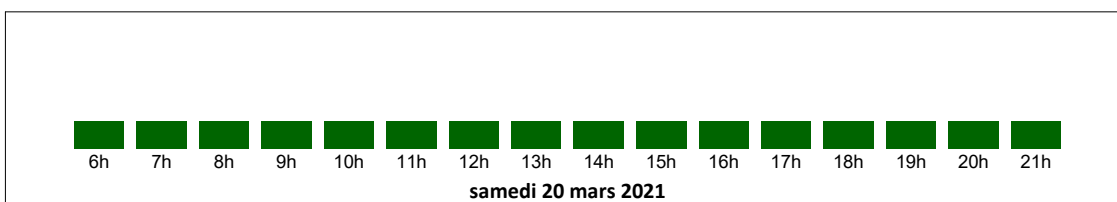

2- Conditions de circulation dans le sens des arrivées aux stations

ven. 19 mars 21	Sauf évènement routier imprévu, pas de difficultés de circulation attendues.
sam. 20 mars 21	Pas de difficultés de circulation attendues.
dim. 21 mars 21	Trafic fluide attendu.

Samedi classé ████████ dans le sens des départs vers les stations