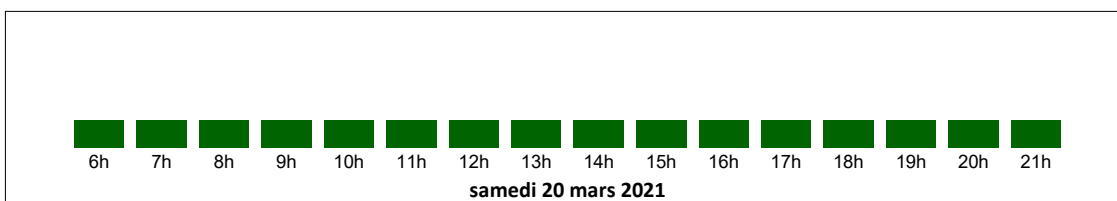

Prévisions de trafic pour le week-end du

ven. 19 mars 21 au dim. 21 mars 21

3- Conditions de circulation dans le sens des retours de stations

ven. 19 mars 21	Sauf évènement routier imprévu, pas de difficultés de circulation attendues.
sam. 20 mars 21	Pas de difficultés de circulation attendues.
dim. 21 mars 21	Trafic fluide attendu.

Samedi classé ■ dans le sens des retours de stations

4 – Récapitulatif du trafic prévu en Savoie sur le week-end :

	Tarentaise (Sources DIR-CE)		Maurienne (Sources SFTRF)		Total
	Montée	Descente	Montée	Descente	
ven. 19 mars 21	13 000	12 000	5 600	4 800	35 400
sam. 20 mars 21	11 000	10 000	5 900	5 600	32 500
dim. 21 mars 21	6 000	9 000	2 100	3 800	20 900
Total	30 000	31 000	13 600	14 200	88 800

Pays en congé semaine suivante

0

Date d'établissement du bulletin : mercredi 17 mars 2021