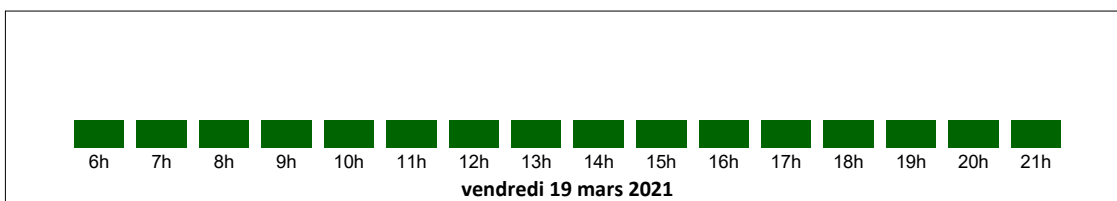

2- Conditions de circulation dans le sens des arrivées aux stations

ven. 19 mars 21	Sauf évènement routier imprévu, pas de difficultés de circulation attendues.
sam. 20 mars 21	Pas de difficultés de circulation attendues.
dim. 21 mars 21	Trafic fluide attendu.

Samedi classé ████████ dans le sens des départs vers les stations