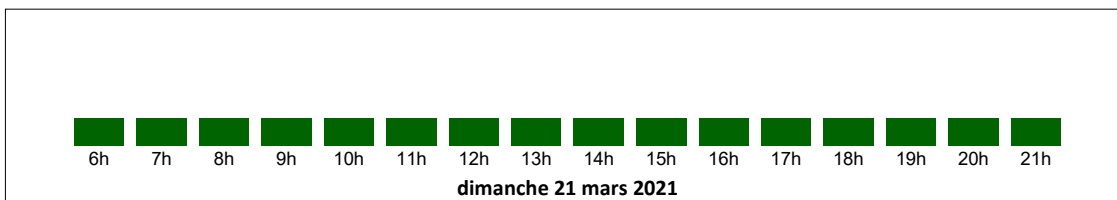

Prévisions de trafic pour le week-end du

ven. 19 mars 21 au dim. 21 mars 21

3- Conditions de circulation dans le sens des retours de stations

ven. 19 mars 21	Sauf évènement routier imprévu, pas de difficultés de circulation attendues.
sam. 20 mars 21	Pas de difficultés de circulation attendues.
dim. 21 mars 21	Trafic fluide attendu.

Samedi classé ■ dans le sens des retours de stations

4 – Récapitulatif du trafic prévu en Savoie sur le week-end :

	Tarentaise (Sources DIR-CE)		Maurienne (Sources SFTRF)		Total
	Montée	Descente	Montée	Descente	
ven. 19 mars 21	13 000	12 000	5 600	4 800	35 400
sam. 20 mars 21	11 000	10 000	5 900	5 600	32 500
dim. 21 mars 21	6 000	9 000	2 100	3 800	20 900
Total	30 000	31 000	13 600	14 200	88 800

Pays en congé semaine suivante

0

Date d'établissement du bulletin : mercredi 17 mars 2021