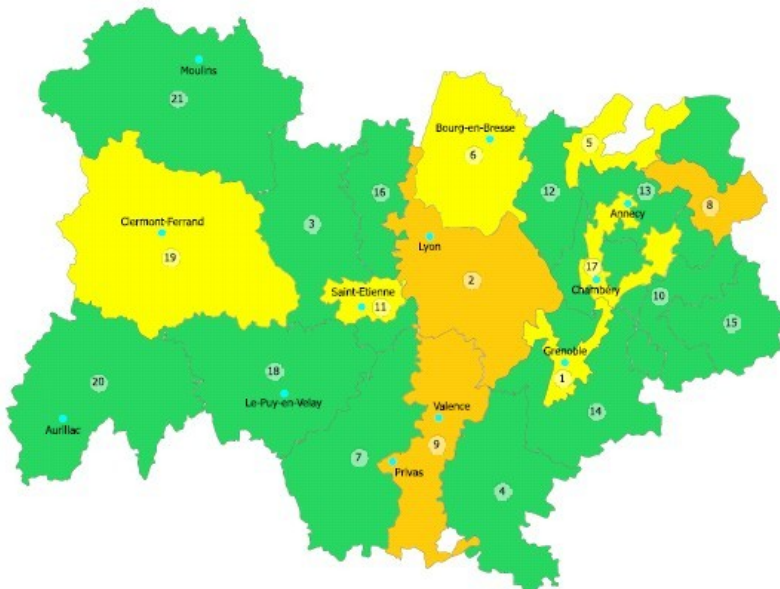

COMMUNIQUÉ DE PRESSE

Chambéry, mercredi 22 janvier 2020

Épisode de pollution atmosphérique en cours sur la zone urbaine des Pays de Savoie

Ce mercredi 22 janvier 2020, un épisode de pollution atmosphérique de niveau « Information-Recommandation » de type combustion (particules fines PM10) est en cours dans la zone urbaine des Pays de Savoie.

VIGILANCE POLLUTION DE L'AIR

Episode de type Combustion - PM10

Bulletin du Mercredi 22/01/2020 à 13h30 - Valable pour les prochaines 24 heures

» Vigilance

	Bassin(s) d'air concerné(s) par une vigilance (Département(s))	Polluant(s) en cause	Prévision de seuil dépassé en µg/m ³
1	Bassin grenoblois (38)	PM10	50
2	Bassin lyonnais / Nord-Isère (38-69)	PM10	50
5	Bassin lémanique (01-74)	PM10	50
6	Ouest Ain (01)	PM10	50
8	Vallée de l'Anre (74)	PM10	50
9	Vallée du Rhône (07-26)	PM10	50
11	Bassin stéphanois (42)	PM10	50
17	Zone urbaine Pays de Savoie (73-74)	PM10	50
19	Puy-de-Dôme (63)	PM10	50

Pour rappel, le département de la Savoie est découpé en trois bassins d'air : la zone urbaine des pays de Savoie, la zone Tarentaise/Maurienne et la zone alpine Savoie.

Seule la zone urbaine des Pays de Savoie est concernée par cet épisode de pollution.