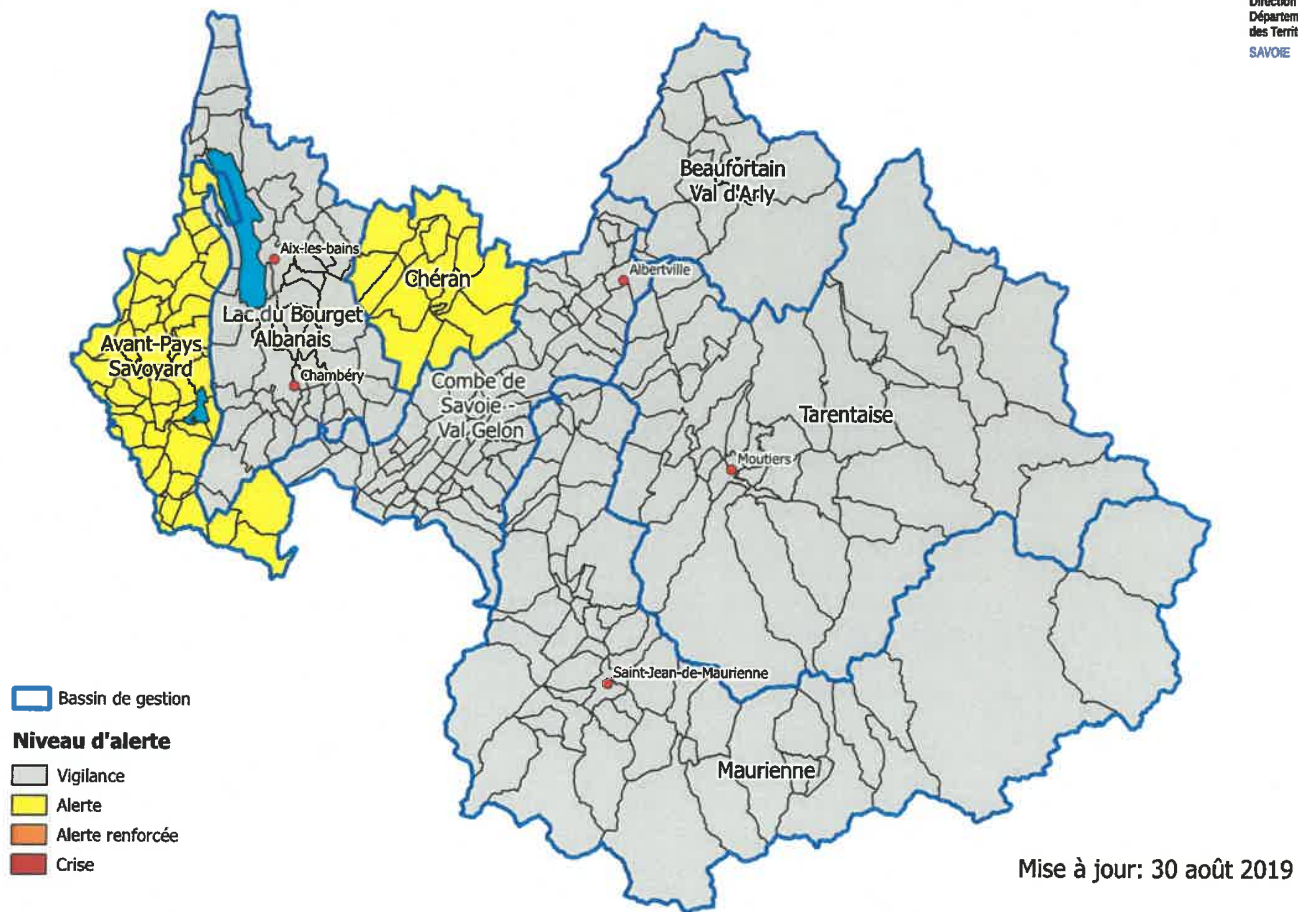

Signé : Pierre MOLAGER

Situation sécheresse de la Savoie d'après l'arrêté de limitation des usages de l'eau en vigueur

Annexe : liste des communes par unité de gestion

COMMUNES	BASSINS ET SOUS-BASSINS DE GESTION	SITUATION SECHERESSE
AILLON-LE-JEUNE	Chéran	Alerte
AILLON-LE-VIEUX	Chéran	Alerte
ARITH	Chéran	Alerte
BELLECOMBE-EN-BAUGES	Chéran	Alerte
DOUCY-EN-BAUGES	Chéran	Alerte
ECOLE	Chéran	Alerte
JARSY	Chéran	Alerte
LA COMPOTE	Chéran	Alerte
LA MOTTE-EN-BAUGES	Chéran	Alerte
LE CHATELARD	Chéran	Alerte
LE NOYER	Chéran	Alerte
LESCHERAINES	Chéran	Alerte
SAINTE-FRANCOIS-DE-SALES	Chéran	Alerte
SAINTE-REINE	Chéran	Alerte
AITON	Gelon – Combe de Savoie	Vigilance
ALBERTVILLE	Gelon – Combe de Savoie	Vigilance
ALLONDAZ	Gelon – Combe de Savoie	Vigilance
APREMONT	Gelon – Combe de Savoie	Vigilance
ARBIN	Gelon – Combe de Savoie	Vigilance
ARVILLARD	Gelon – Combe de Savoie	Vigilance
BETTON-BETTONET	Gelon – Combe de Savoie	Vigilance
BONVILLARD	Gelon – Combe de Savoie	Vigilance
BOURGET-EN-HUILE	Gelon – Combe de Savoie	Vigilance
BOURGNEUF	Gelon – Combe de Savoie	Vigilance
CHAMOUSSET	Gelon – Combe de Savoie	Vigilance
CHAMOIX-SUR-GELON	Gelon – Combe de Savoie	Vigilance
CHAMP-LAURENT	Gelon – Combe de Savoie	Vigilance
CHATEAUNEUF	Gelon – Combe de Savoie	Vigilance
CHIGNIN	Gelon – Combe de Savoie	Vigilance
CLERY	Gelon – Combe de Savoie	Vigilance
COISE-SAINT-JEAN-PIED-GAUTHIER	Gelon – Combe de Savoie	Vigilance
CRUET	Gelon – Combe de Savoie	Vigilance
DETRIER	Gelon – Combe de Savoie	Vigilance
ETABLE	Gelon – Combe de Savoie	Vigilance
FRANCIN	Gelon – Combe de Savoie	Vigilance
FRETERIVE	Gelon – Combe de Savoie	Vigilance
FRONTENEX	Gelon – Combe de Savoie	Vigilance
GILLY-SUR-ISERE	Gelon – Combe de Savoie	Vigilance
GRESY-SUR-ISERE	Gelon – Combe de Savoie	Vigilance
GRIGNON	Gelon – Combe de Savoie	Vigilance
HAUTEVILLE	Gelon – Combe de Savoie	Vigilance
LA CHAPELLE-BLANCHE	Gelon – Combe de Savoie	Vigilance
LA CHAVANNE	Gelon – Combe de Savoie	Vigilance
LA CROIX-DE-LA-ROCHETTE	Gelon – Combe de Savoie	Vigilance
LA ROCHETTE	Gelon – Combe de Savoie	Vigilance
LA TABLE	Gelon – Combe de Savoie	Vigilance
LA TRINITE	Gelon – Combe de Savoie	Vigilance
LAISSAUD	Gelon – Combe de Savoie	Vigilance
LE PONTET	Gelon – Combe de Savoie	Vigilance
LE VERNEIL	Gelon – Combe de Savoie	Vigilance
LES MARCHES	Gelon – Combe de Savoie	Vigilance
LES MOLLETES	Gelon – Combe de Savoie	Vigilance
MARTHOD	Gelon – Combe de Savoie	Vigilance
MERCURY	Gelon – Combe de Savoie	Vigilance
MONTAILLEUR	Gelon – Combe de Savoie	Vigilance
MONTENDRY	Gelon – Combe de Savoie	Vigilance
MONTHION	Gelon – Combe de Savoie	Vigilance
MONTMELIAN	Gelon – Combe de Savoie	Vigilance
MYANS	Gelon – Combe de Savoie	Vigilance
NOTRE-DAME-DES-MILLIERES	Gelon – Combe de Savoie	Vigilance
PALLUD	Gelon – Combe de Savoie	Vigilance
PLANAISE	Gelon – Combe de Savoie	Vigilance
PLANCHERINE	Gelon – Combe de Savoie	Vigilance
PRESLE	Gelon – Combe de Savoie	Vigilance