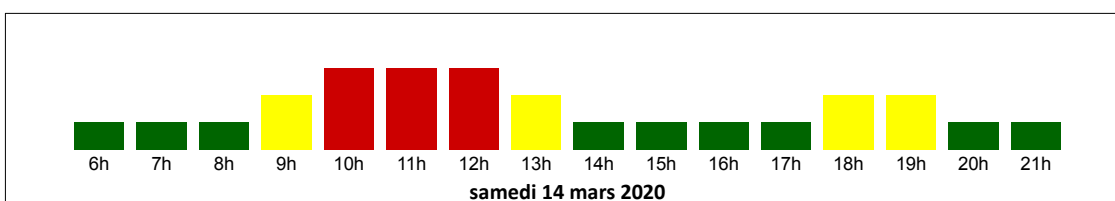

Prévisions de trafic pour le week-end du

ven. 13 mars 20 au dim. 15 mars 20

3- Conditions de circulation dans le sens des retours de stations

ven. 13 mars 20	Sauf événement imprévu pas de difficultés de circulation attendues
sam. 14 mars 20	Les conditions de circulation seront très dégradées entre 10h et 13 h sur les routes de Savoie dans le sens des retours des stations
dim. 15 mars 20	Sauf événement imprévu pas de difficultés de circulation attendues

Samedi classé ■ dans le sens des retours de stations

4 – Récapitulatif du trafic prévu en Savoie sur le week-end :

	Tarentaise (Sources DIR-CE)		Maurienne (Sources SFTRF)		Total
	Montée	Descente	Montée	Descente	
ven. 13 mars 20	21 000	19 000	7 200	7 350	54 550
sam. 14 mars 20	31 000	29 000	13 000	9 300	82 300
dim. 15 mars 20	16 000	23 000	4 200	6 800	50 000
Total	68 000	71 000	24 400	23 450	186 850

Pays en congé semaine suivante

0

Date d'établissement du bulletin : mercredi 11 mars 2020