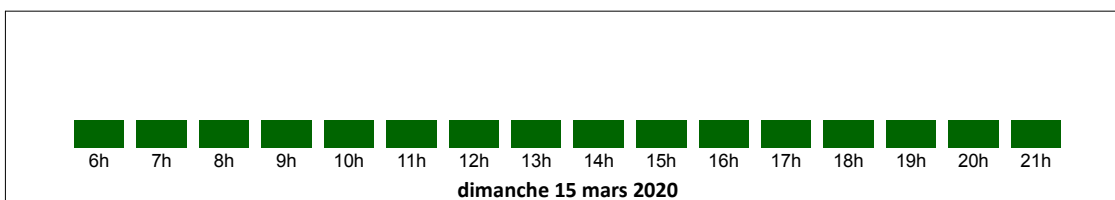

Prévisions de trafic pour le week-end du

ven. 13 mars 20 au dim. 15 mars 20

3- Conditions de circulation dans le sens des retours de stations

ven. 13 mars 20	Sauf événement imprévu pas de difficultés de circulation attendues
sam. 14 mars 20	Les conditions de circulation seront très dégradées entre 10h et 13 h sur les routes de Savoie dans le sens des retours des stations
dim. 15 mars 20	Sauf événement imprévu pas de difficultés de circulation attendues

Samedi classé ■ dans le sens des retours de stations

4 – Récapitulatif du trafic prévu en Savoie sur le week-end :

	Tarentaise (Sources DIR-CE)		Maurienne (Sources SFTRF)		Total
	Montée	Descente	Montée	Descente	
ven. 13 mars 20	21 000	19 000	7 200	7 350	54 550
sam. 14 mars 20	31 000	29 000	13 000	9 300	82 300
dim. 15 mars 20	16 000	23 000	4 200	6 800	50 000
Total	68 000	71 000	24 400	23 450	186 850

Pays en congé semaine suivante

0

Date d'établissement du bulletin : mercredi 11 mars 2020