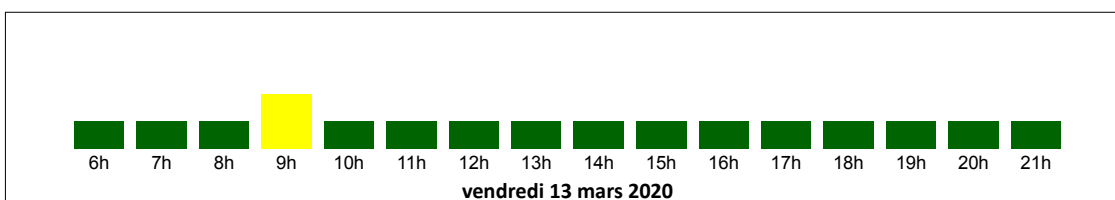

Prévisions de trafic pour le week-end du

ven. 13 mars 20 au dim. 15 mars 20

3- Conditions de circulation dans le sens des retours de stations

ven. 13 mars 20	Sauf événement imprévu pas de difficultés de circulation attendues
sam. 14 mars 20	Les conditions de circulation seront très dégradées entre 10h et 13 h sur les routes de Savoie dans le sens des retours des stations
dim. 15 mars 20	Sauf événement imprévu pas de difficultés de circulation attendues

Samedi classé ■ dans le sens des retours de stations

4 – Récapitulatif du trafic prévu en Savoie sur le week-end :

	Tarentaise (Sources DIR-CE)		Maurienne (Sources SFTRF)		Total
	Montée	Descente	Montée	Descente	
ven. 13 mars 20	21 000	19 000	7 200	7 350	54 550
sam. 14 mars 20	31 000	29 000	13 000	9 300	82 300
dim. 15 mars 20	16 000	23 000	4 200	6 800	50 000
Total	68 000	71 000	24 400	23 450	186 850

Pays en congé semaine suivante

0

Date d'établissement du bulletin : mercredi 11 mars 2020