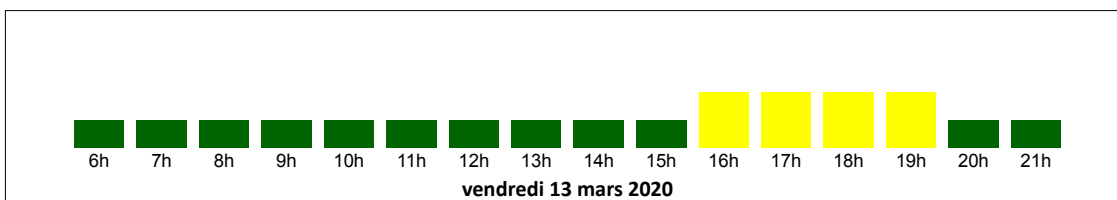

2- Conditions de circulation dans le sens des arrivées aux stations

ven. 13 mars 20	Sauf évènement imprévu pas de difficultés de circulation attendues
sam. 14 mars 20	Des conditions de circulation très chargées sont attendues entre 15h et 19h pouvant nécessiter une régulation avant Moutiers
dim. 15 mars 20	Sauf évènement imprévu pas de difficultés de circulation attendues

Samedi classé ■ dans le sens des départs vers les stations