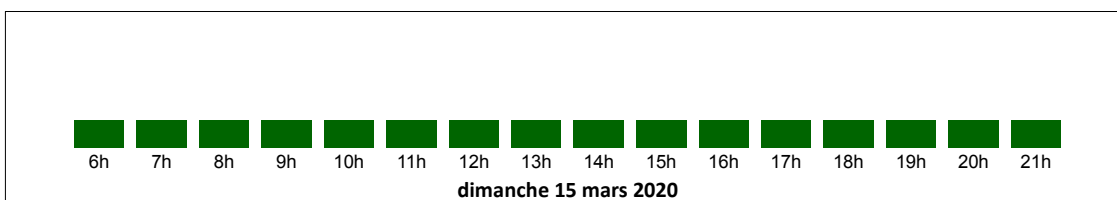

2- Conditions de circulation dans le sens des arrivées aux stations

ven. 13 mars 20	Sauf évènement imprévu pas de difficultés de circulation attendues
sam. 14 mars 20	Des conditions de circulation très chargées sont attendues entre 15h et 19h pouvant nécessiter une régulation avant Moutiers
dim. 15 mars 20	Sauf évènement imprévu pas de difficultés de circulation attendues

Samedi classé ■ dans le sens des départs vers les stations